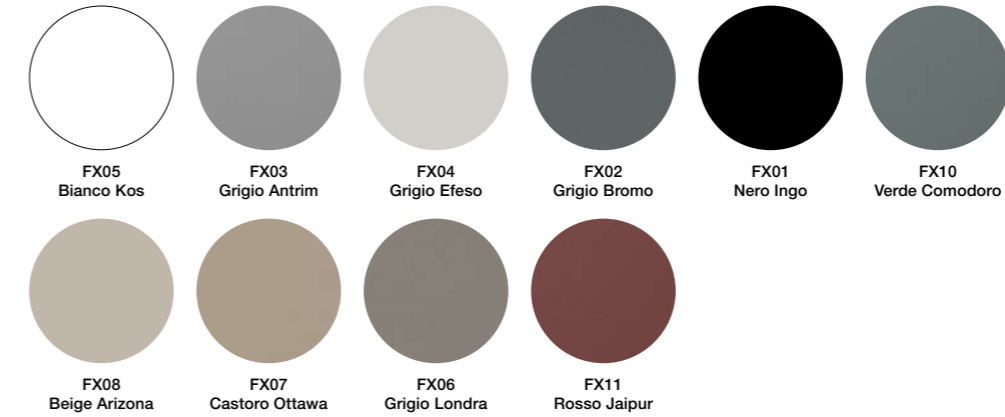

Moode

Materiali

Laccato/Lacquered (Lucido, opaco/Glossy, Matt)

Laccati effetto metallico/Metal effect lacquered

Fenix®

Eco.malta

Moode

Materials

Argilla/Clay

Gres MDI

Legno/Wood

Vetro/Glass

Mirror

Top

Materiali

Corian®

Korakril™

Korakril™ Stone

Shark (opaco, lucido / matt, glossy)

Vetro / Glass (laccato lucido, satinato / lacquered glossy, satin)

Top

Materials

Fenix®

Eco.malta

Argilla/Clay

Legno/Wood

Laccato/Lacquered (Lucido, opaco/Glossy, Matt)

Laccati effetto metallico / Metal effect lacquered

Marmo / Marble (opaco, lucido/matt, glossy)

Gres MDI

Contatti

per informazioni e contatto
for further information and contact