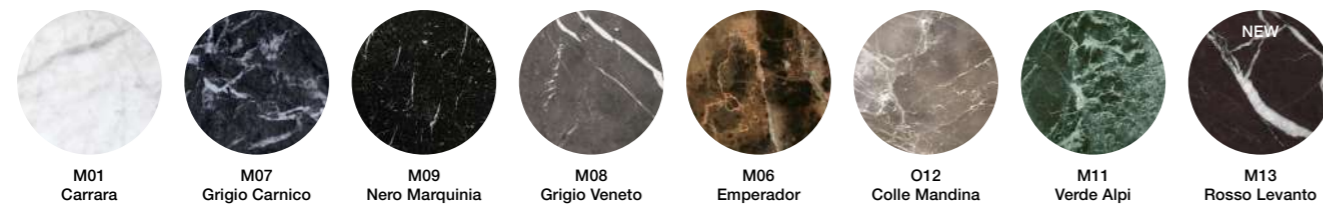

Korakril™

Korakril™ Stone

Shark (opaco, lucido / matt, glossy)

Vetro / Glass (laccato lucido, satinato / lacquered glossy, satin)

Top

Materials

Fenix®

Eco.malta

Argilla/Clay

Legno/Wood

Laccato/Lacquered (Lucido, opaco/Glossy, Matt)

Laccati effetto metallico / Metal effect lacquered

Marmo / Marble (opaco, lucido/matt, glossy)

Gres MDI

Contatti

per informazioni e contatto
for further information and contact