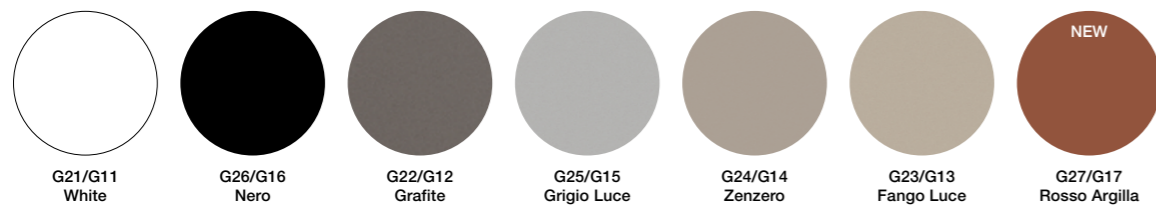

Argilla/Clay

Gres MDI

Legno/Wood

Vetro/Glass

Mirror

Top

Materiali

Corian®

Korakril™

Korakril™ Stone

Shark (opaco, lucido / matt, glossy)

Vetro / Glass (laccato lucido, satinato / lacquered glossy, satin)

Top

Materials

Fenix®

Eco.malta