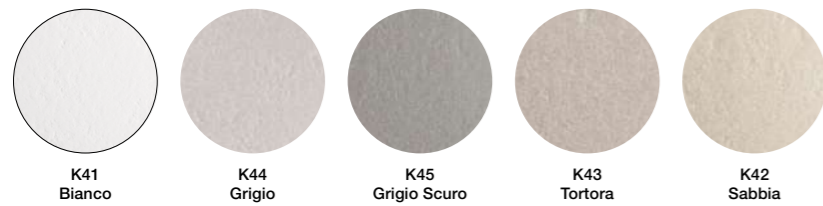

Argilla/Clay

Gres MDI

Legno/Wood

Vetro/Glass

Mirror

Top

Materiali

Corian®

Korakril™

Korakril™ Stone

Shark (opaco, lucido / matt, glossy)

Vetro / Glass (laccato lucido, satinato / lacquered glossy, satin)

Top

Materials

Fenix®

Eco.malta