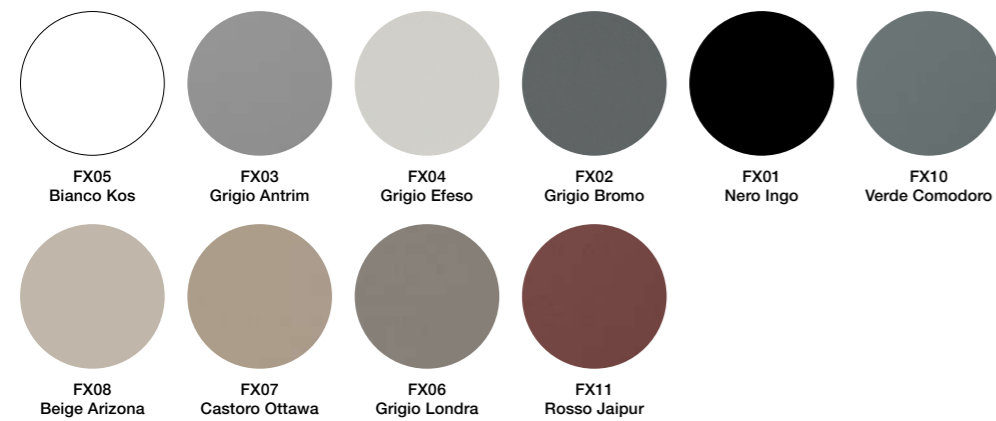

rif. Listino Generale nelle fasce prezzo del legno cannettato e del vetro. Fianchi non disponibili in Mirror.
/General pricelist in ribbed wood and glass prices range. Side panels not available in Mirror.

Moode

Materiali

Laccato/Lacquered (Lucido, opaco/Glossy, Matt)

Laccati effetto metallico/Metal effect lacquered

Fenix®

Eco.malta

Moode

Materials

Argilla/Clay

Gres MDI

Legno/Wood

Vetro/Glass

Mirror

Top

Materiali

Corian®

Korakril™

Korakril™ Stone

Shark (opaco, lucido / matt, glossy)

Vetro / Glass (laccato lucido, satinato / lacquered glossy, satin)

Top

Materials

Fenix®

Eco.malta