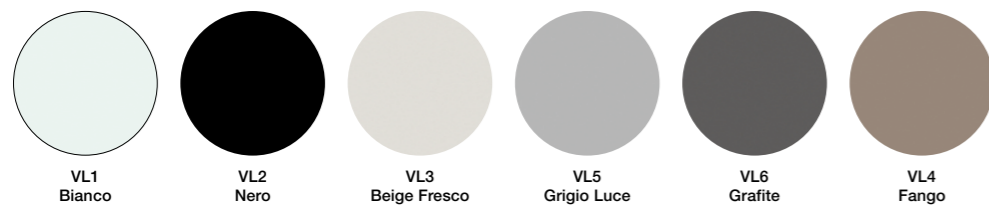

Argilla/Clay

Gres MDI

Legno/Wood

Vetro/Glass

Mirror

Top

Materiali

Corian®

Korakril™

Korakril™ Stone

Shark (opaco, lucido / matt, glossy)

Vetro / Glass (laccato lucido, satinato / lacquered glossy, satin)

Top

Materials

Fenix®

Eco.malta