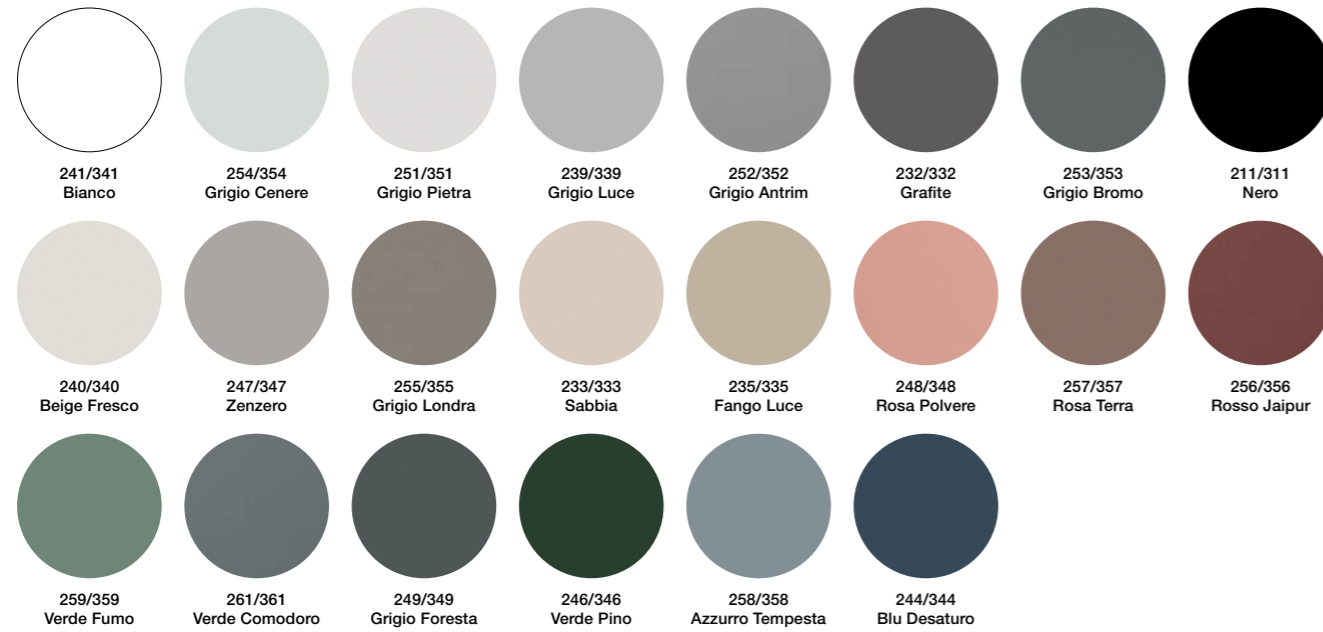

Argilla/Clay

Gres MDI

Legno/Wood

Vetro/Glass

Mirror

Top

Materiali

Corian®

Korakril™

Korakril™ Stone

Shark (opaco, lucido / matt, glossy)

Vetro / Glass (laccato lucido, satinato / lacquered glossy, satin)

Top

Materials

Fenix®

Eco.malta

Argilla/Clay

Legno/Wood

Laccato/Lacquered (Lucido, opaco/Glossy, Matt)

Laccati effetto metallico / Metal effect lacquered

Marmo / Marble (opaco, lucido/matt, glossy)

Gres MDI

Contatti

per informazioni e contatto
for further information and contact