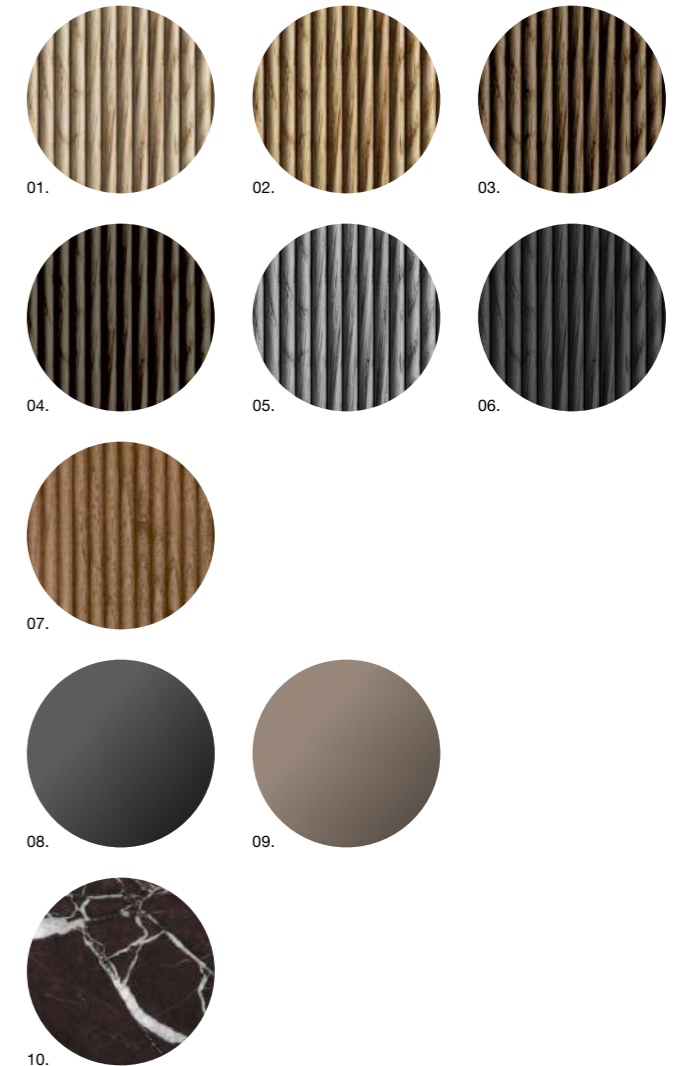

Legno cannettato / Ribbed wood

Sette calde e avvolgenti sfumature ampliano la selezione esistente, promuovendo un'esperienza tattile ancora più gratificante e accogliente.
/Seven warm and enveloping shades expand the existing selection, promoting an even more rewarding and welcoming tactile experience.

Mirror

In due colori, per amplificare la luminosità e la profondità dell'ambiente.
/In two colors, to amplify the brightness and depth of the environment.

Marmo / Marble Rosso Levanto

Un nuovo colore, dalle tonalità profonde e avvolgenti, che racconta la bellezza senza tempo di un materiale antico.
/A new color, with deep and enveloping shades, that tells the timeless beauty of an ancient material.

- 01. Rovere cannettato / Ribbed oak Light
- 02. Rovere cannettato / Ribbed oak Rovere
- 03. Rovere cannettato / Ribbed oak Tobacco
- 04. Rovere cannettato / Ribbed oak
- 05. Rovere cannettato / Ribbed oak Smoked
- 06. Rovere cannettato / Ribbed oak Black
- 07. Noce cannettato / Ribbed American Walnut
- 08. Mirror Grigio
- 09. Mirror Bronzo
- 10. Marmo / Marble Rosso Levanto

Korakril™

Korakril™ Stone

Shark (opaco, lucido / matt, glossy)

Vetro / Glass (laccato lucido, satinato / lacquered glossy, satin)

Top

Materials

Fenix®

Eco.malta