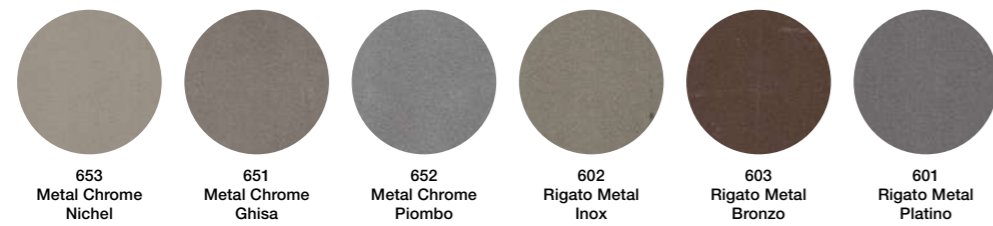

Moode

Materiali

Laccato/Lacquered (Lucido, opaco/Glossy, Matt)

Laccati effetto metallico/Metal effect lacquered

Fenix®

Eco.malta

Moode

Materials

Argilla/Clay

Gres MDI

Legno/Wood

Vetro/Glass

Mirror

Top

Materiali

Corian®

Korakril™

Korakril™ Stone

Shark (opaco, lucido / matt, glossy)

Vetro / Glass (laccato lucido, satinato / lacquered glossy, satin)

Top

Materials

Fenix®

Eco.malta

Argilla/Clay

Legno/Wood

Laccato/Lacquered (Lucido, opaco/Glossy, Matt)

Laccati effetto metallico / Metal effect lacquered

Marmo / Marble (opaco, lucido/matt, glossy)

Gres MDI

Contatti

per informazioni e contatto
for further information and contact