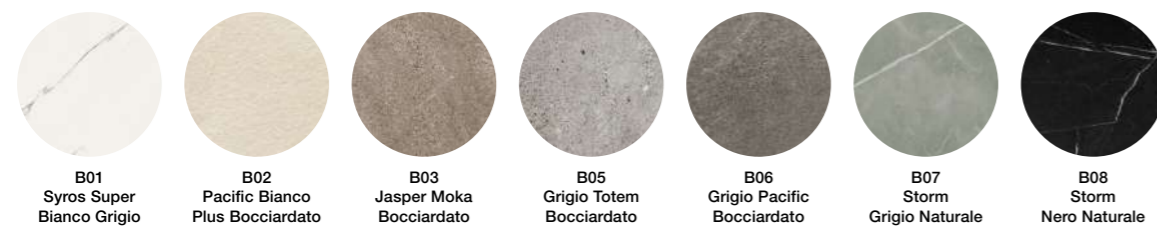

Argilla/Clay

Gres MDI

Legno/Wood

Vetro/Glass

Mirror

Top

Materiali

Corian®

Korakril™

Korakril™ Stone

Shark (opaco, lucido / matt, glossy)

Vetro / Glass (laccato lucido, satinato / lacquered glossy, satin)

Top

Materials

Fenix®

Eco.malta

Argilla/Clay

Legno/Wood

Laccato/Lacquered (Lucido, opaco/Glossy, Matt)

Laccati effetto metallico / Metal effect lacquered

Marmo / Marble (opaco, lucido/matt, glossy)

Gres MDI

Contatti

per informazioni e contatto
for further information and contact