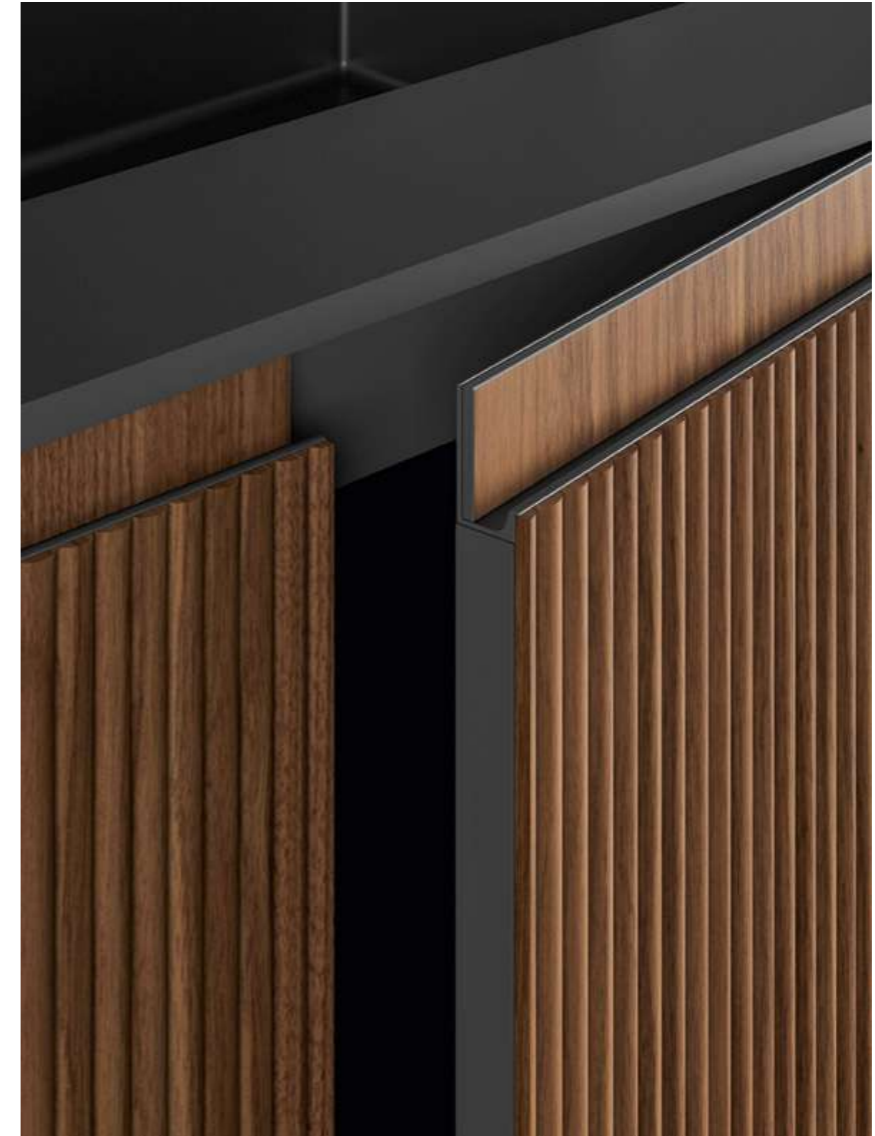

Basi lavabo in noce cannettato e basi centrali in laccato effetto metallico Metal Chrome Nichel. Top in Fenix® Nero Ingo con doppio lavabo integrato Rettangolare.

Washbasin units in ribbed American Walnut and central units in Metal Chrome Nichel metal effect. Top in Fenix® Nero Ingo with double integrated Rettangolare washbasin.