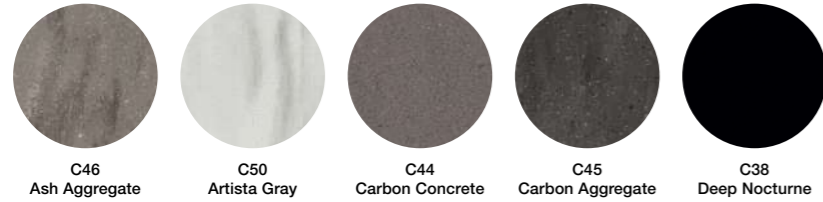

Moode

Materiali

Laccato/Lacquered (Lucido, opaco/Glossy, Matt)

Laccati effetto metallico/Metal effect lacquered

Fenix®

Eco.malta

Moode

Materials

Argilla/Clay

Gres MDI

Legno/Wood

Vetro/Glass

Mirror

Top

Materiali

Corian®

Korakril™

Korakril™ Stone

Shark (opaco, lucido / matt, glossy)

Vetro / Glass (laccato lucido, satinato / lacquered glossy, satin)

Top

Materials

Fenix®

Eco.malta