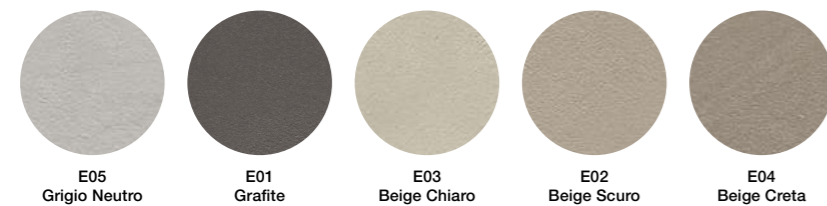

rif. Listino Generale nelle fasce prezzo del legno cannettato e del vetro. Fianchi non disponibili in Mirror.
/General pricelist in ribbed wood and glass prices range. Side panels not available in Mirror.

Moode

Materiali

Laccato/Lacquered (Lucido, opaco/Glossy, Matt)

Laccati effetto metallico/Metal effect lacquered

Fenix®

Eco.malta

Moode

Materials

Argilla/Clay

Gres MDI

Legno/Wood

Vetro/Glass

Mirror

Top

Materiali

Corian®

Korakril™

Korakril™ Stone

Shark (opaco, lucido / matt, glossy)

Vetro / Glass (laccato lucido, satinato / lacquered glossy, satin)

Top

Materials

Fenix®

Eco.malta