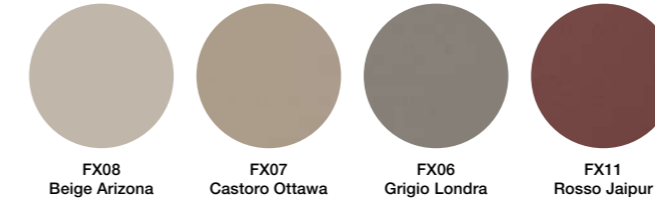

Moode

Materiali

Laccato/Lacquered (Lucido, opaco/Glossy, Matt)

Laccati effetto metallico/Metal effect lacquered

Fenix®

Eco.malta

Moode

Materials

Argilla/Clay

Gres MDI

Legno/Wood

Vetro/Glass

Mirror

Top

Materiali

Corian®

Korakril™

Korakril™ Stone

Shark (opaco, lucido / matt, glossy)

Vetro / Glass (laccato lucido, satinato / lacquered glossy, satin)

Top

Materials

Fenix®

Eco.malta

Argilla/Clay

Legno/Wood

Laccato/Lacquered (Lucido, opaco/Glossy, Matt)

Laccati effetto metallico / Metal effect lacquered

Marmo / Marble (opaco, lucido/matt, glossy)

Gres MDI

Contatti

per informazioni e contatto
for further information and contact