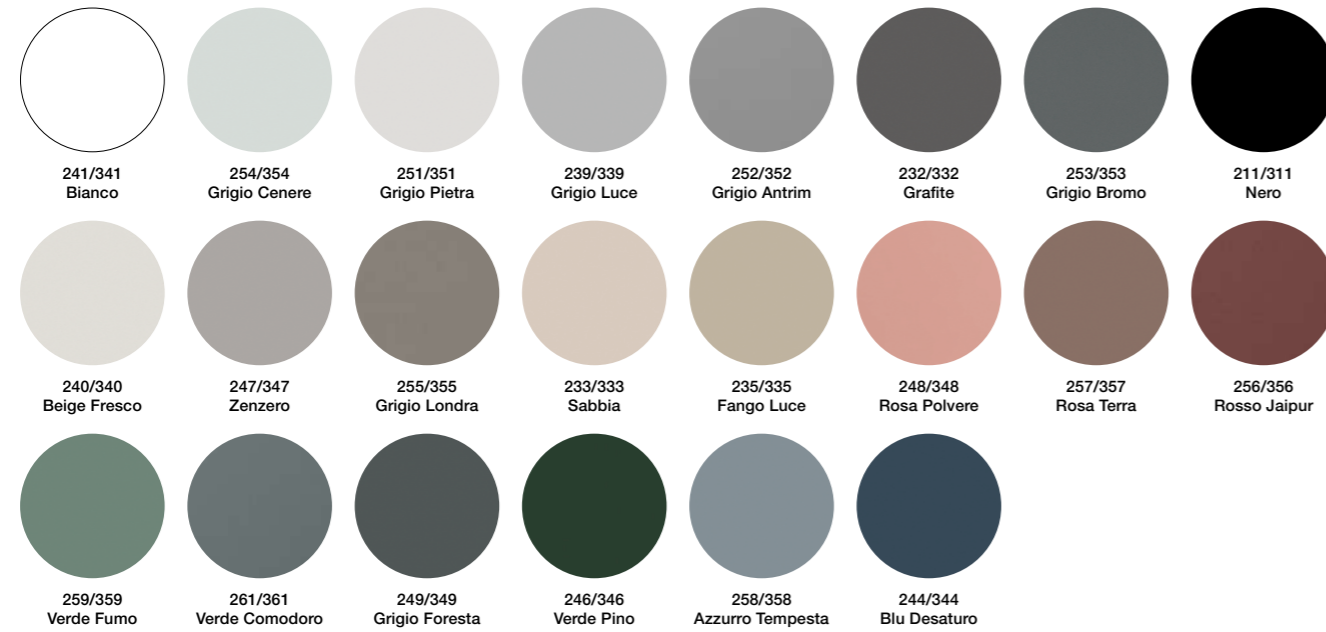

Moode

Materiali

Laccato/Lacquered (Lucido, opaco/Glossy, Matt)