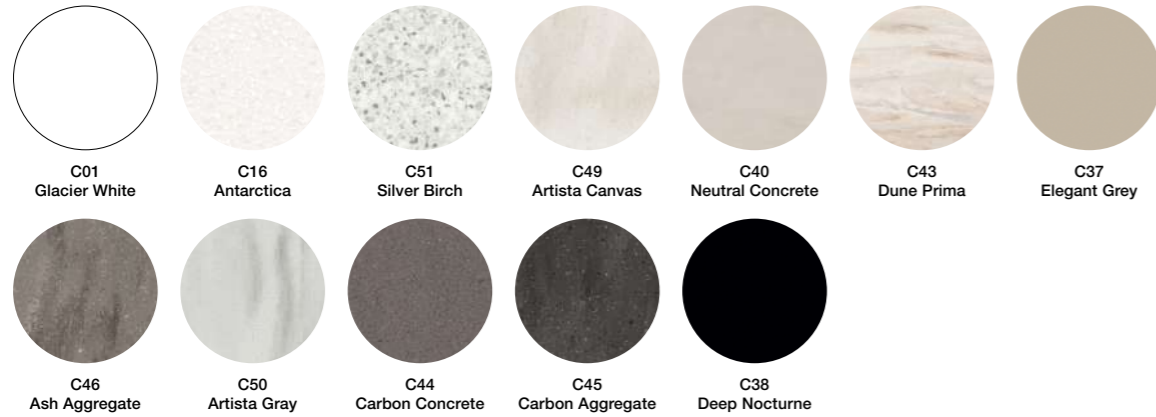

Moode

Materiali

Laccato/Lacquered (Lucido, opaco/Glossy, Matt)

Laccati effetto metallico/Metal effect lacquered

Fenix®

Eco.malta

Moode

Materials

Argilla/Clay

Gres MDI

Legno/Wood

Vetro/Glass

Mirror

Top

Materiali

Corian®

Korakril™

Korakril™ Stone

Shark (opaco, lucido / matt, glossy)

Vetro / Glass (laccato lucido, satinato / lacquered glossy, satin)

Top

Materials

Fenix®

Eco.malta