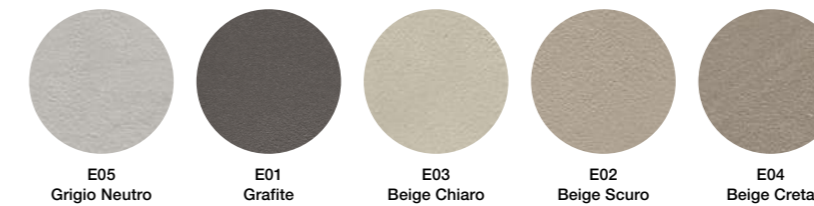

Moode

Materiali

Laccato/Lacquered (Lucido, opaco/Glossy, Matt)

Laccati effetto metallico/Metal effect lacquered

Fenix®

Eco.malta

Moode

Materials

Argilla/Clay

Gres MDI

Legno/Wood

Vetro/Glass

Mirror

Top

Materiali

Corian®

Korakril™

Korakril™ Stone

Shark (opaco, lucido / matt, glossy)

Vetro / Glass (laccato lucido, satinato / lacquered glossy, satin)

Top

Materials

Fenix®

Eco.malta

Argilla/Clay

Legno/Wood

Laccato/Lacquered (Lucido, opaco/Glossy, Matt)

Laccati effetto metallico / Metal effect lacquered

Marmo / Marble (opaco, lucido/matt, glossy)

Gres MDI

Contatti

per informazioni e contatto
for further information and contact