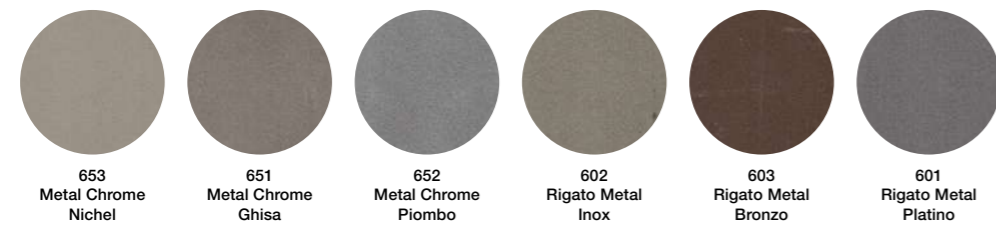

- 01. Rovere cannettato / Ribbed oak Light
- 02. Rovere cannettato / Ribbed oak Rovere
- 03. Rovere cannettato / Ribbed oak Tobacco
- 04. Rovere cannettato / Ribbed oak
- 05. Rovere cannettato / Ribbed oak Smoked
- 06. Rovere cannettato / Ribbed oak Black
- 07. Noce cannettato / Ribbed American Walnut
- 08. Mirror Grigio
- 09. Mirror Bronzo
- 10. Marmo / Marble Rosso Levanto

rif. Listino Generale nelle fasce prezzo del legno cannettato e del vetro. Fianchi non disponibili in Mirror.
/General pricelist in ribbed wood and glass prices range. Side panels not available in Mirror.

Moode

Materiali

Laccato/Lacquered (Lucido, opaco/Glossy, Matt)

Laccati effetto metallico/Metal effect lacquered

Fenix®

Eco.malta

Moode

Materials

Korakril™

Korakril™ Stone

Shark (opaco, lucido / matt, glossy)

Vetro / Glass (laccato lucido, satinato / lacquered glossy, satin)

Top

Materials

Fenix®

Eco.malta