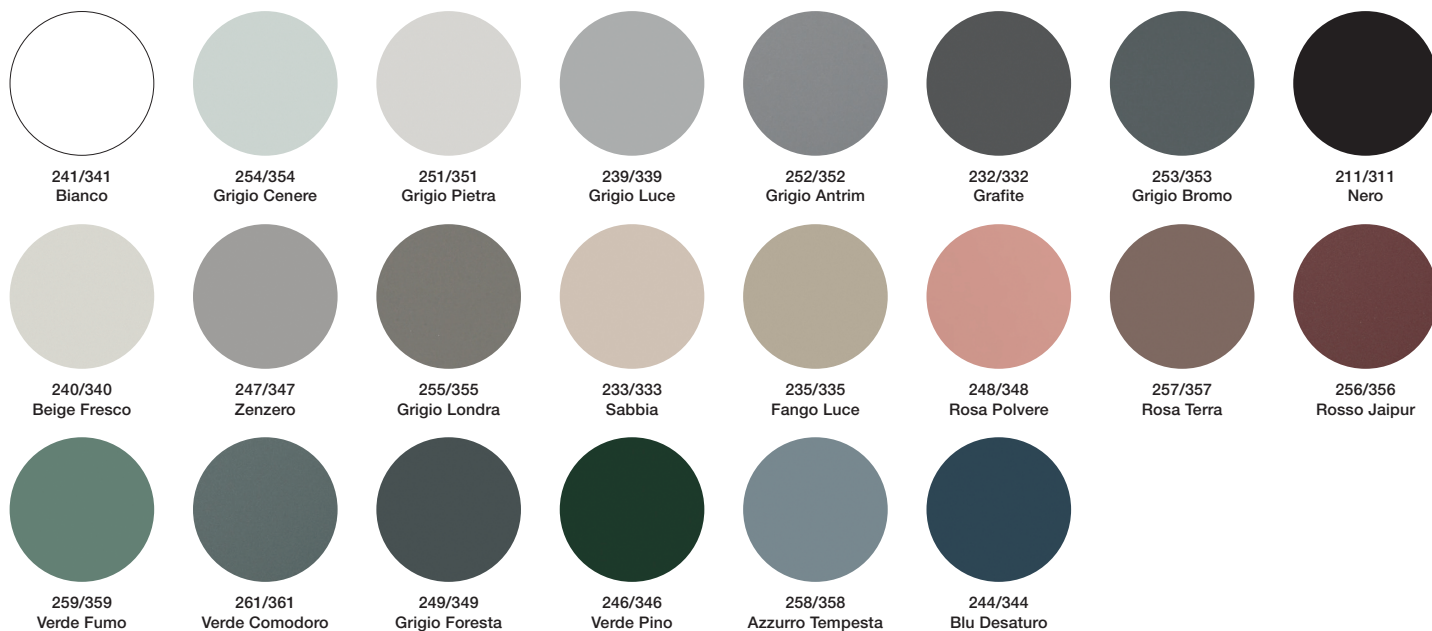

Laccato/Lacquered (Lucido, opaco / Glossy, Matt)

Fenix®

Legno/Wood

## Eco.malta

E05  
Grigio Neutro

E01  
Grafite

E03  
Beige Chiaro

E02  
Beige Scuro

E04  
Beige Creta

## Corian®

C01  
Glacier White

C16  
Antarctica

C51  
Silver Birch

C49  
Artista Canvas

C40  
Neutral Concrete

C43  
Dune Prima

C37  
Elegant Grey

## Gres MDI

B01  
Syros Super  
Bianco Grigio

B02  
Pacific Bianco  
Plus Bocciardato

B03  
Jasper Moka  
Bocciardato

B05  
Grigio Totem  
Bocciardato

B06  
Grigio Pacific  
Bocciardato

B07  
Storm  
Grigio Naturale