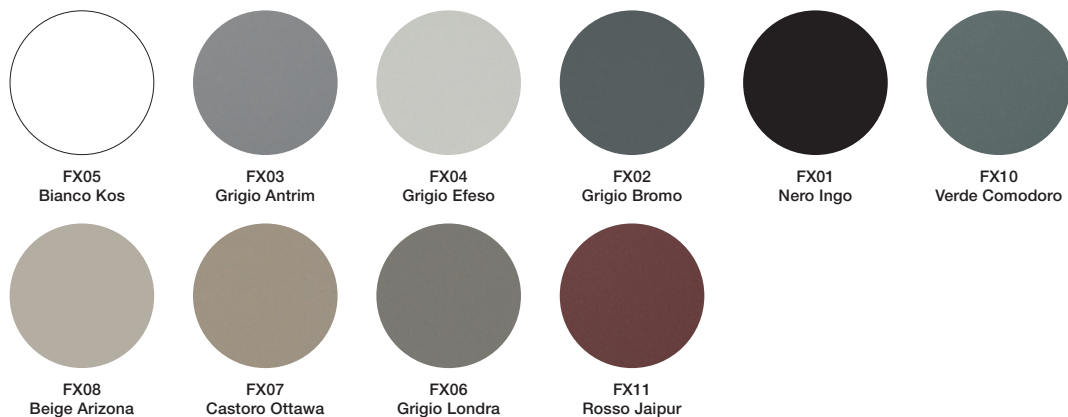

Laccato/Lacquered (Lucido, opaco / Glossy, Matt)

Fenix®

Legno/Wood

## Eco.malta

E05  
Grigio Neutro

E01  
Grafite

E03  
Beige Chiaro

E02  
Beige Scuro

E04  
Beige Creta

## Corian®

C01  
Glacier White

C16  
Antarctica

C51  
Silver Birch

C49  
Artista Canvas

C40  
Neutral Concrete

C43  
Dune Prima

C37  
Elegant Grey

## Gres MDI

B01  
Syros Super  
Bianco Grigio

B02  
Pacific Bianco  
Plus Bocciardato

B03  
Jasper Moka  
Bocciardato

B05  
Grigio Totem  
Bocciardato

B06  
Grigio Pacific  
Bocciardato

B07  
Storm  
Grigio Naturale