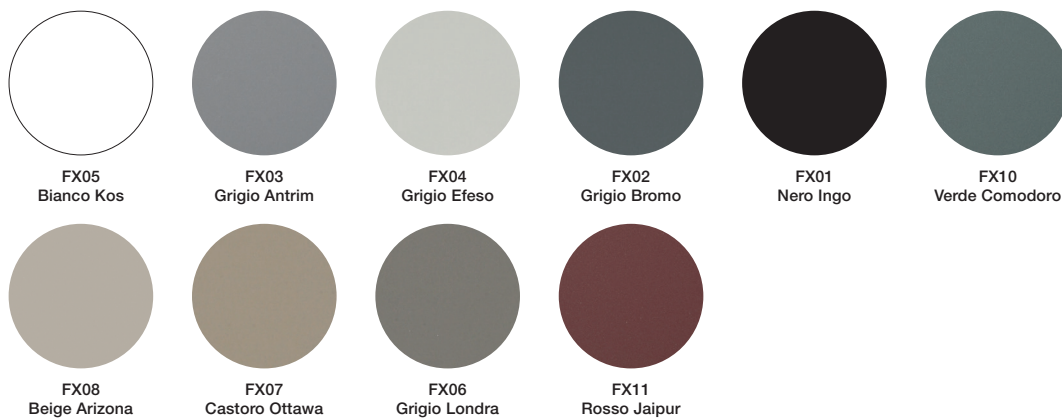

Laccato/Lacquered (Lucido, opaco / Glossy, Matt)

Laccati effetto metallico / Metal effect lacquered

Fenix®

Eco.malta

Moode

Materiali / Materials

Argilla/Clay

Gres MDI