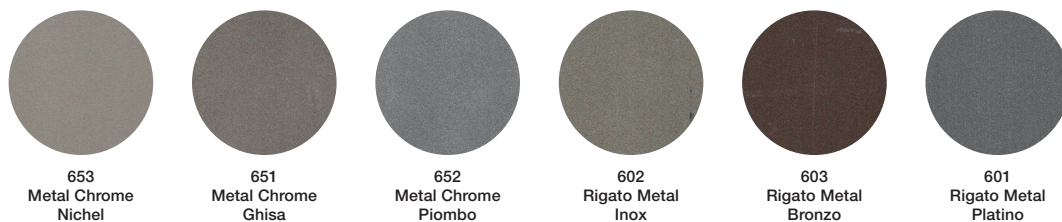

Laccato/Lacquered (Lucido, opaco / Glossy, Matt)

Laccati effetto metallico / Metal effect lacquered

Fenix®

Eco.malta

Moode

Materiali / Materials

Argilla/Clay

Gres MDI