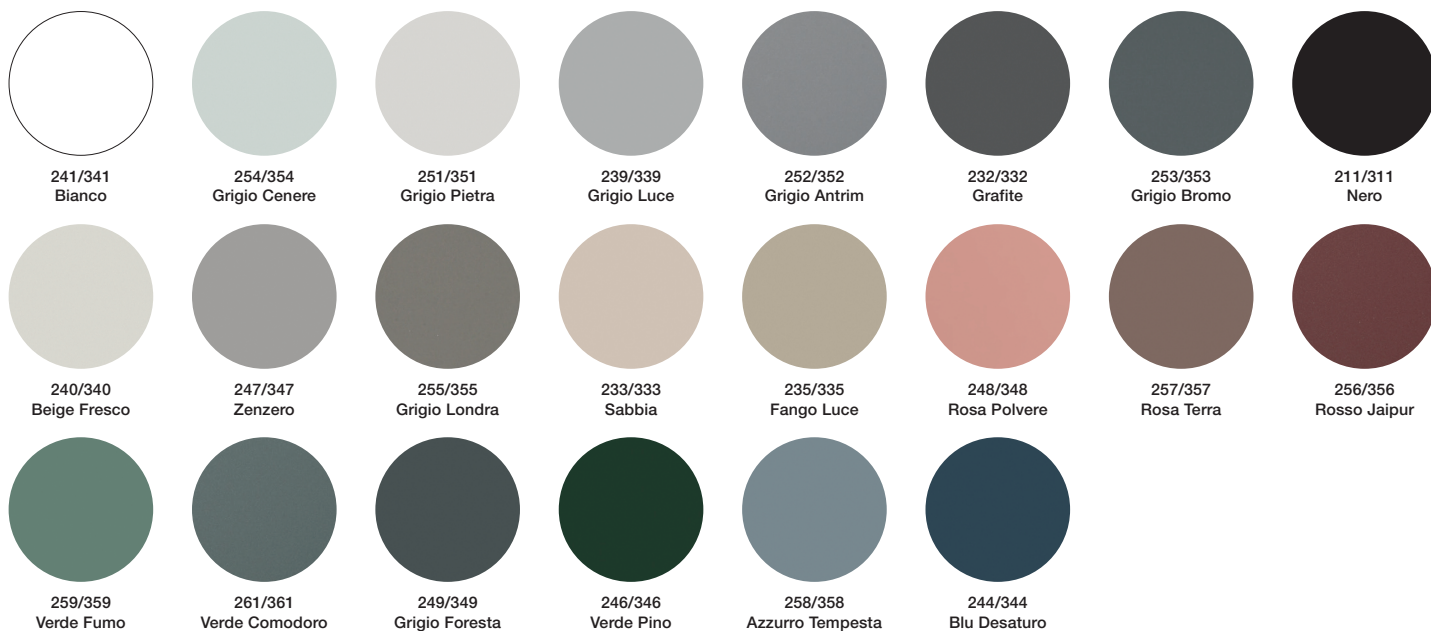

Laccato/Lacquered (Lucido, opaco / Glossy, Matt)

Laccati effetto metallico / Metal effect lacquered

Fenix®

Eco.malta

Moode

Materiali / Materials

Argilla/Clay

Gres MDI