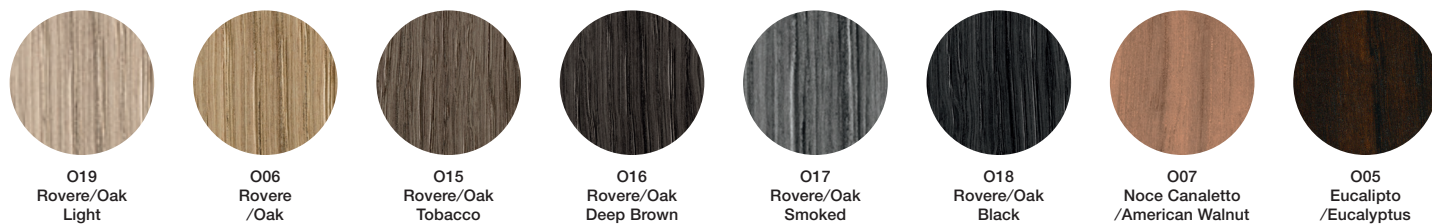

# Materiali / Materials

Laccato/Lacquered (Lucido, opaco / Glossy, Matt)

Legno/Wood

Argilla/Clay

Corian®

Lamiera/Metal

---

LR5  
Effetto materico  
/ Raw effect

LR7  
Bronzo

LR6  
Grigio

LR2  
Nero