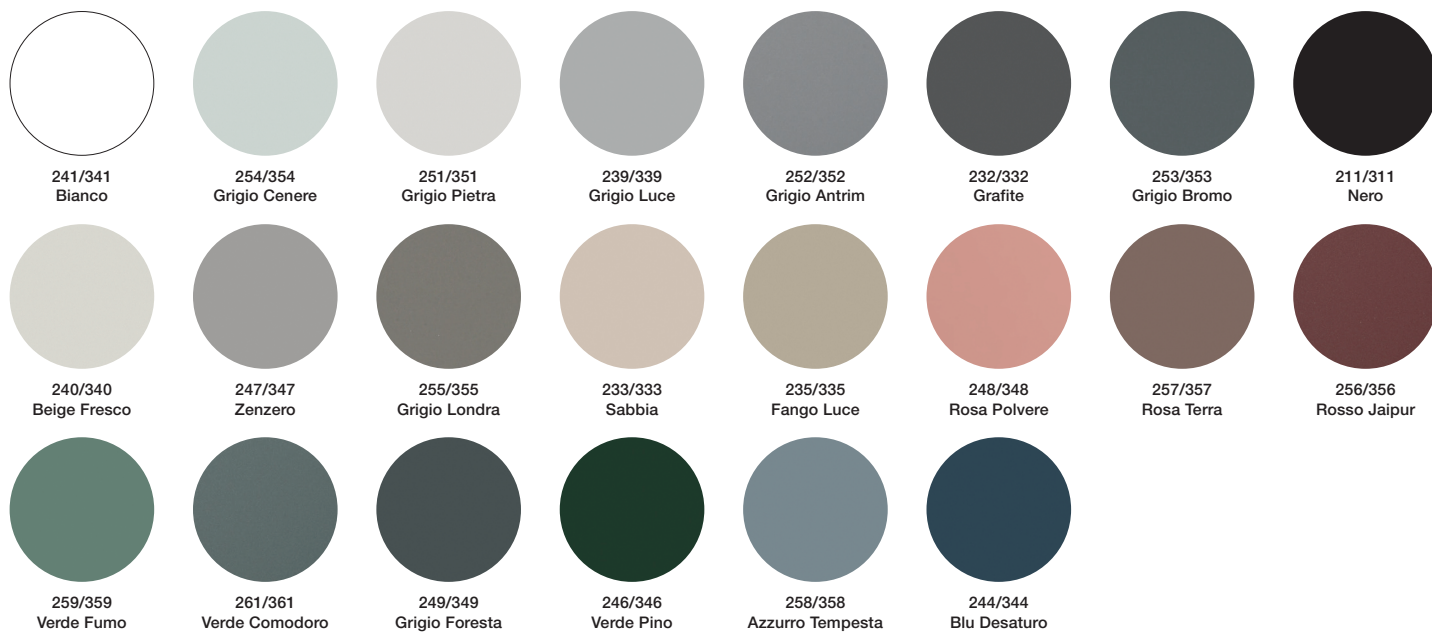

# Materiali / Materials

Laccato/Lacquered (Lucido, opaco / Glossy, Matt)

Legno/Wood

Argilla/Clay

Corian®

Lamiera/Metal

---

LR5  
Effetto materico  
/ Raw effect

LR7  
Bronzo

LR6  
Grigio

LR2  
Nero