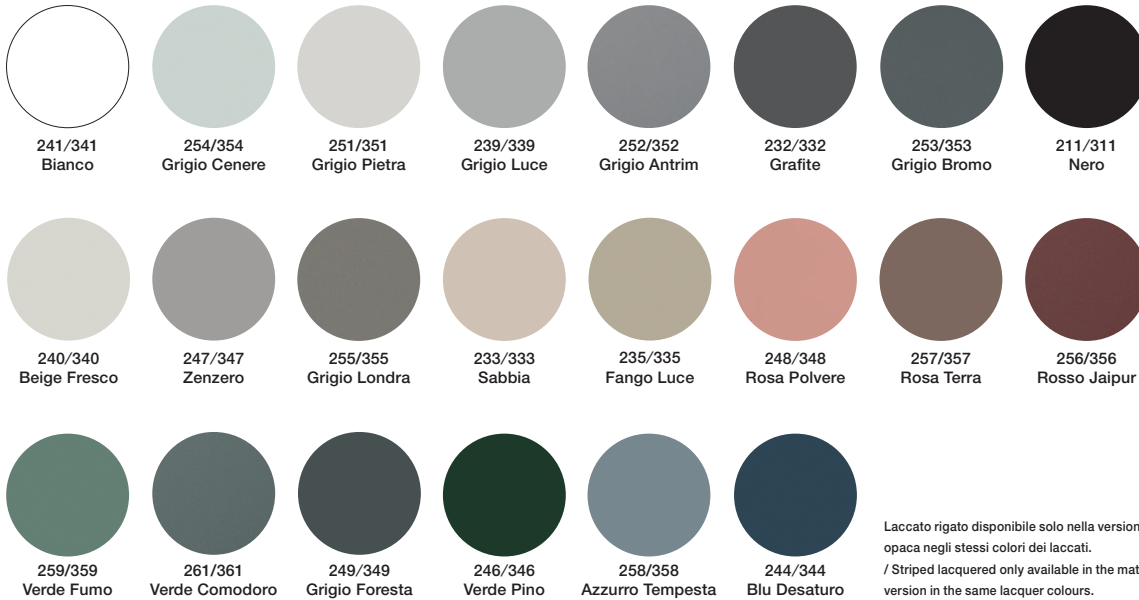

# Laccato/Lacquered

Lucido/Glossy (2#), Opaco/Matt (3#)