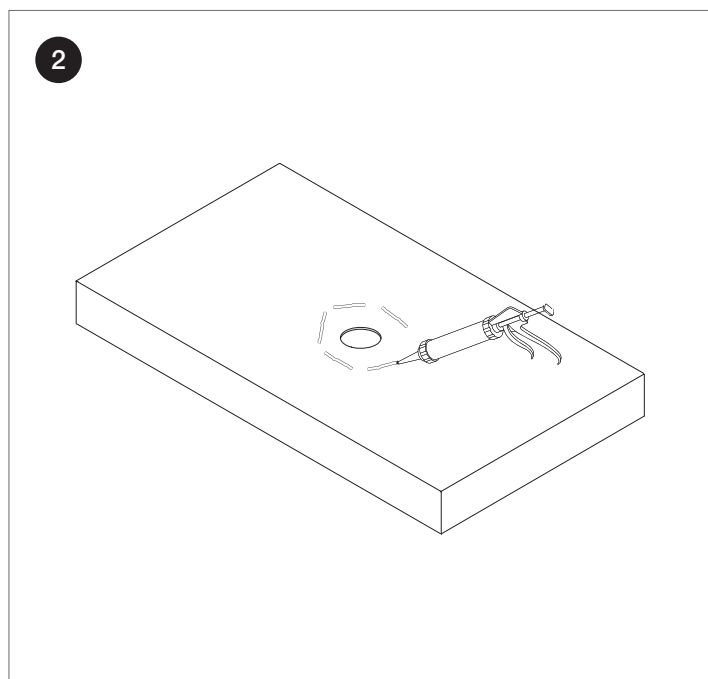

Murano Moode O_O