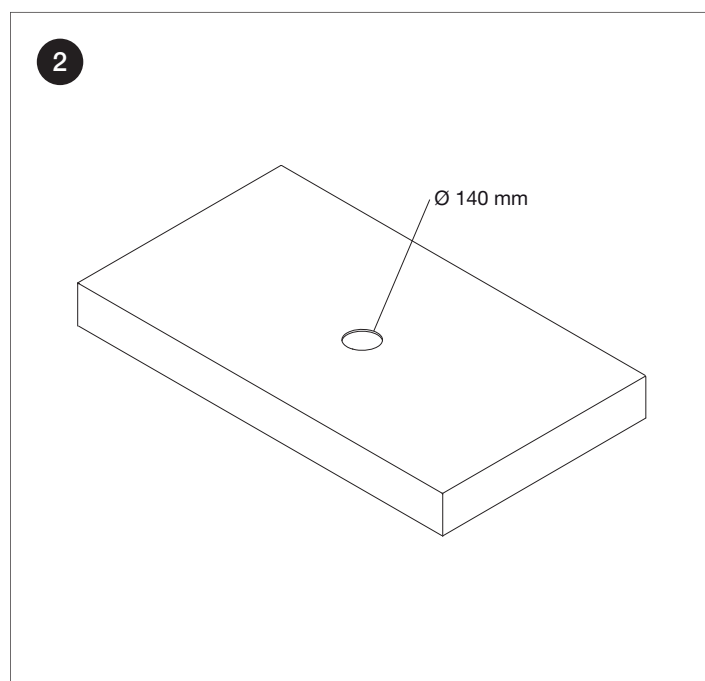

Unico Fonte