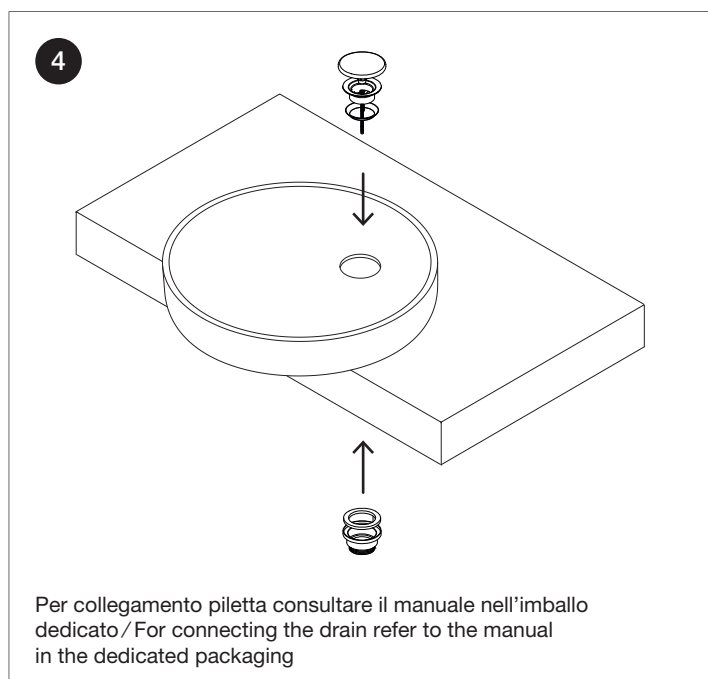

Murano Moode O_O