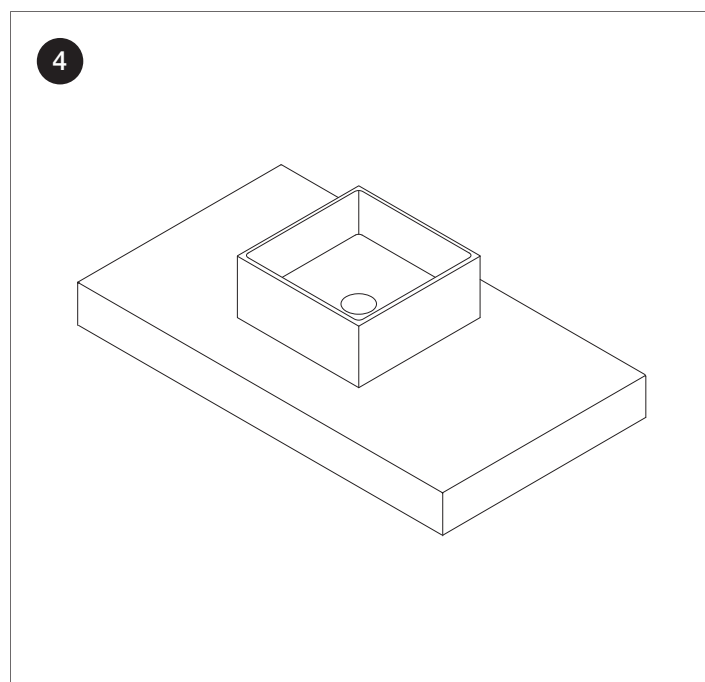

Unico Fonte