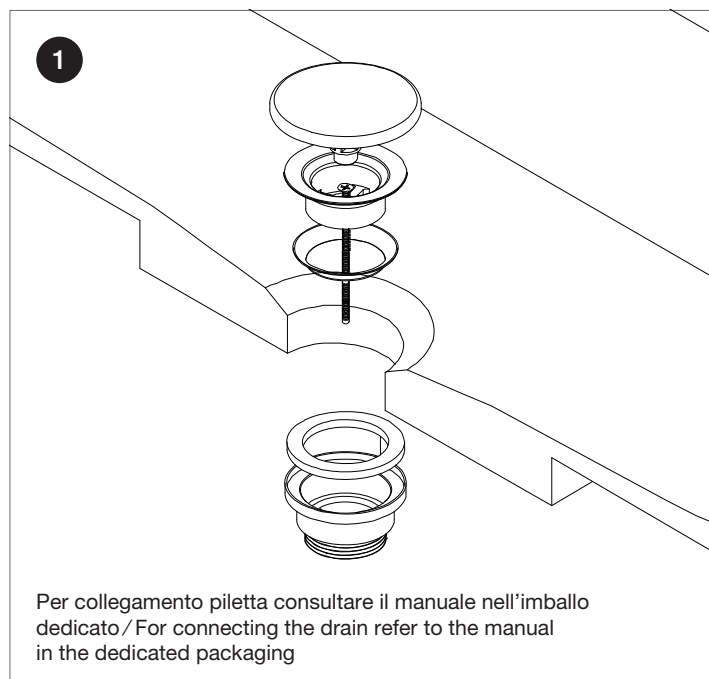

Smoking
Calimero
Brezza
Cut
Rotondo

Unico
Pan
Conca
Japan
Hammam

Cupola
Eclettico
Soave
Catino
Creadle

Agâr
Monovasca