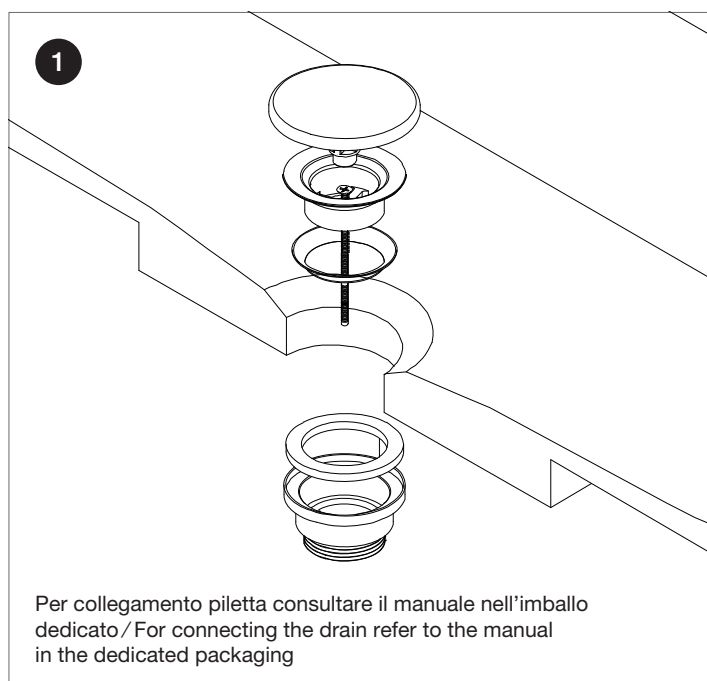

Unico Fonte