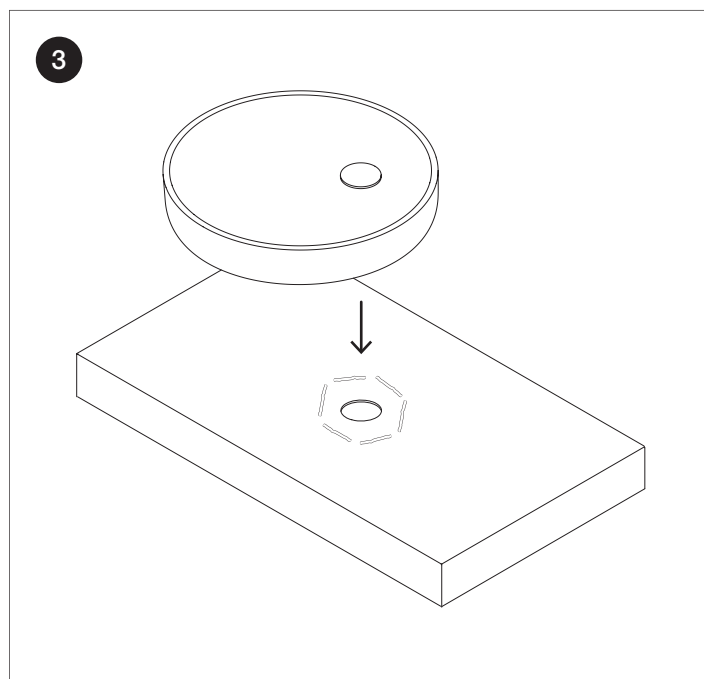

Murano Moode O_O