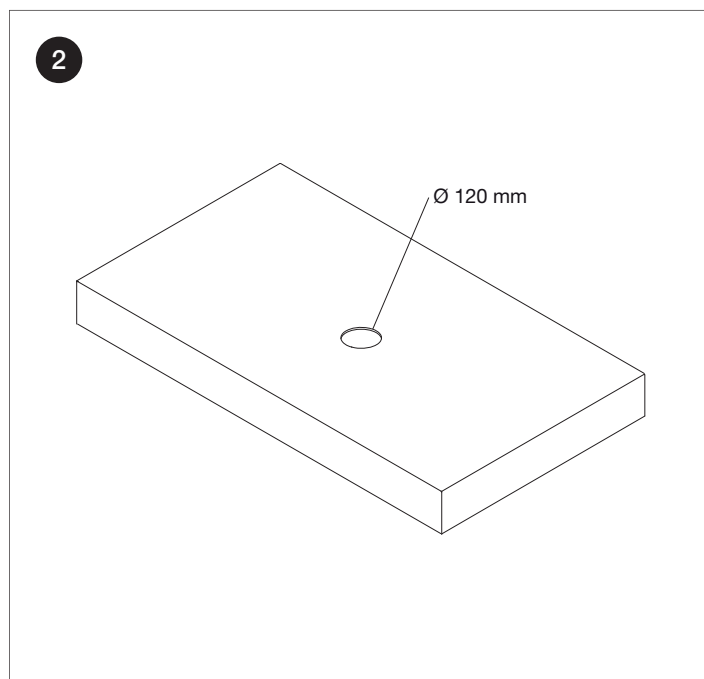

Smoking
Calimero
Brezza
Cut
Rotondo

Unico
Pan
Conca
Japan
Hammam

Cupola
Eclettico
Soave
Catino
Creadle

Agâr
Monovasca