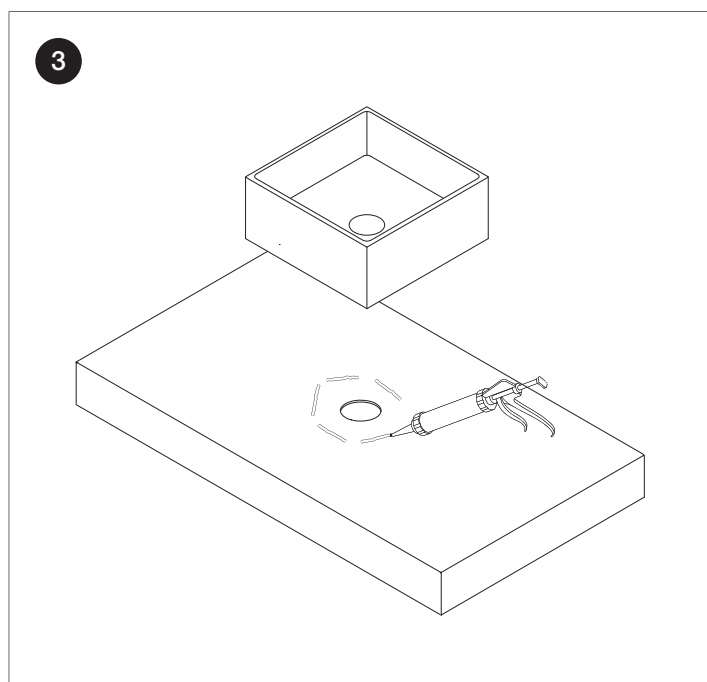

Unico Fonte