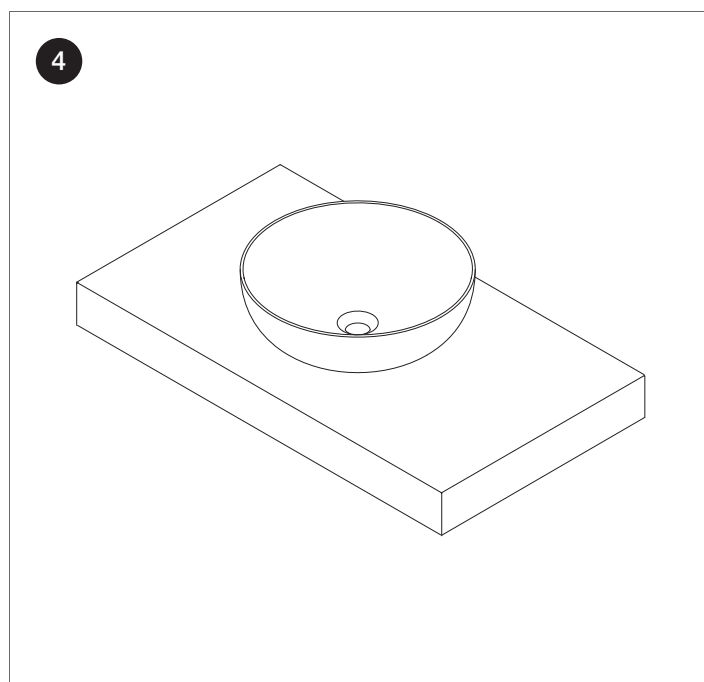

Smoking
Calimero
Brezza
Cut
Rotondo

Unico
Pan
Conca
Japan
Hammam

Cupola
Eclettico
Soave
Catino
Creadle

Agâr
Monovasca