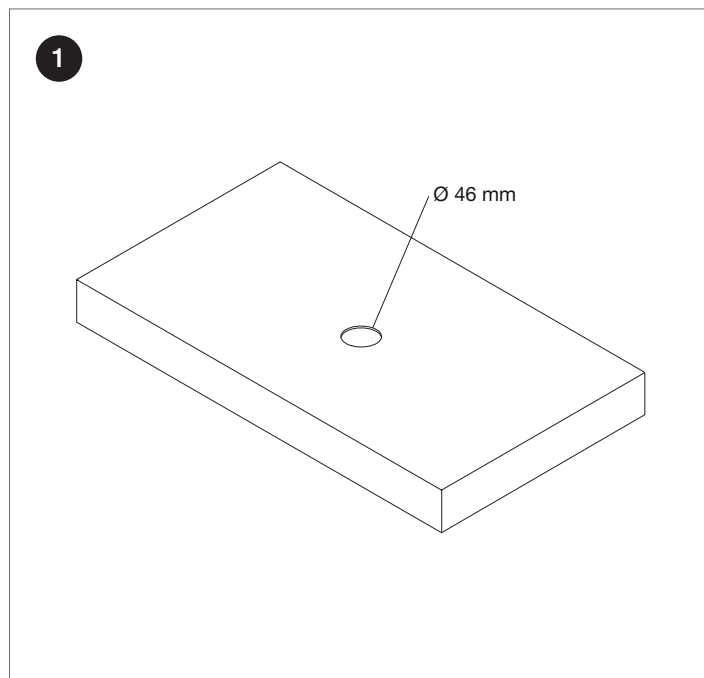

Murano Moode O_O