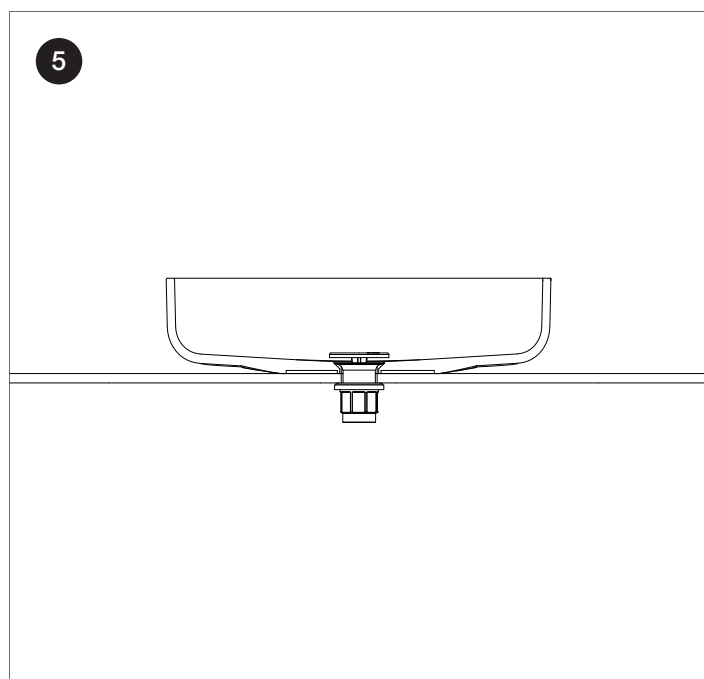

Murano Moode O_O