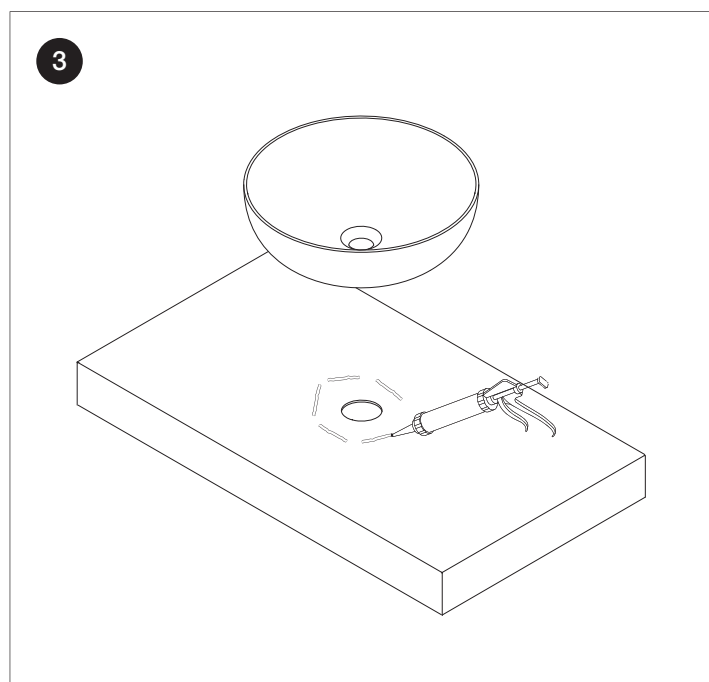

Smoking
Calimero
Brezza
Cut
Rotondo

Unico
Pan
Conca
Japan
Hammam

Cupola
Eclettico
Soave
Catino
Creadle

Agâr
Monovasca