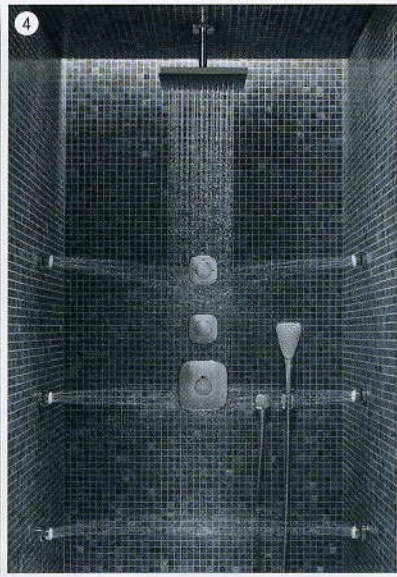

1 **Rexa Design** definiert das Badezimmer als zentralen Lebensraum und als einladenden Rückzugsort zugleich. Zu den Einrichtungslösungen gehören auch Ideen für grosszügige Duschen. Beim Badmöbel-System «Ergo-nomic» befindet sich alles in Reichweite und lässt sich denkbar einfach nutzen. Corian® spielt dabei stets eine wichtige Rolle, so auch bei der Gesamtausstattung des Duschbereiches. *Rexa* 2 Die Kopfbrause «Fuorimeteo» taucht alles in durchgehendes Design – und in farbiges Licht. Sie passt sich äusserlich der Decke an und wird zum Lichtobjekt wenn nicht geduscht wird – beim Duschen kommt man neben dem Wasserregen auch in den Genuss von Chromotherapie. *antoniolupi* 3 Laserdesign verändert die Duschwelt ästhetisch. Glas wird dabei zum gestalterischen Element – über seine Transparenz hinaus. Dahinter steckt Hight-Tech: Die thermische Einwirkung von 20.000 Grad Celsius durch Fokussierung eines Laserstrahls auf einen exakt bestimmten Punkt im Inneren des Glases verändert die Materialstruktur, ohne dabei die Oberfläche des Glases zu beschädigen. Jeder Strahl ergibt an der genau definierten räumlichen Koordinate einen vollreflektierenden Punkt von 0,03 bis 0,3 mm Durchmesser. Das menschliche Auge nimmt jedoch nicht die einzelnen Punkte, sondern das Motiv, das sie bilden, wahr. *Glamü* 4 Diese Dusche ist mit der Armaturenserie «Kludi Amba» bestückt, die sich den persönlichen Bedürfnissen, aber auch den vorhandenen Installationsarten anpasst. Die Armaturen können als Aufputz-, Unterputz- und als Vorwandinstallation montiert werden. Für die Unterputzmontage steht die «Flex.Box»-Technologie zur Verfügung. *Kludi* 5 VOLA stellt eine neue runde Kopfbrause vor. Es gibt sie als Decken- oder Wandmodell, in hochglänzendem Chrom, massiv gebürstetem Edelstahl und in zahlreichen Farben. Design: Aarhus Arkitekterne. *Vola*