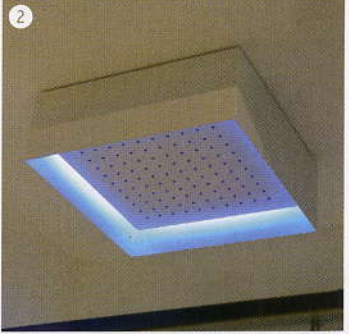

1 **Rexa Design** definiert das Badezimmer als zentralen Lebensraum und als einladenden Rückzugsort zugleich. Zu den Einrichtungslösungen gehören auch Ideen für grosszügige Duschen. Beim Badmöbel-System «Ergo-nomic» befindet sich alles in Reichweite und lässt sich denkbar einfach nutzen. Corian® spielt dabei stets eine wichtige Rolle, so auch bei der Gesamtausstattung des Duschbereiches. *Rexa* 2 Die Kopfbrause «Fuorimeteo» taucht alles in durchgehendes Design – und in farbiges Licht. Sie passt sich äusserlich der Decke an und wird zum Lichtobjekt wenn nicht geduscht wird – beim Duschen kommt man neben dem Wasserregen auch in den Genuss von Chromotherapie. *antoniolupi* 3 Laserdesign verändert die Duschwelt ästhetisch. Glas wird dabei zum gestalterischen Element – über seine Transparenz hinaus. Dahinter steckt Hight-Tech: Die thermische Einwirkung von 20.000 Grad Celsius durch Fokussierung eines Laserstrahls auf einen exakt bestimmten Punkt im Inneren des Glases verändert die Materialstruktur, ohne dabei die Oberfläche des Glases zu beschädigen. Jeder Strahl ergibt an der genau definierten räumlichen Koordinate einen vollreflektierenden Punkt von 0,03 bis 0,3 mm Durchmesser. Das menschliche Auge nimmt jedoch nicht die einzelnen Punkte, sondern das Motiv, das sie bilden, wahr. *Glamü* 4 Diese Dusche ist mit der Armaturenserie «Kludi Amba» bestückt, die sich den persönlichen Bedürfnissen, aber auch den vorhandenen Installationsarten anpasst. Die Armaturen können als Aufputz-, Unterputz- und als Vorwandinstallation montiert werden. Für die Unterputzmontage steht die «Flex.Box»-Technologie zur Verfügung. *Kludi* 5 VOLA stellt eine neue runde Kopfbrause vor. Es gibt sie als Decken- oder Wandmodell, in hochglänzendem Chrom, massiv gebürstetem Edelstahl und in zahlreichen Farben. Design: Aarhus Arkitekterne. *Vola*