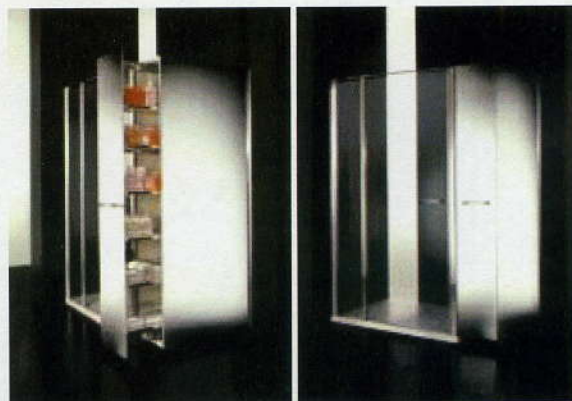

### Sweet Collection Starpool

design by Cristiano Mino

Con 14 modelli, la Sweet Collection reinterpreta il benessere secondo nuovi canoni di design e funzionalità sia nel professionale che nel private. Le linee semplici trasformano doccia, sauna e bagno di vapore in oggetti d'arredo perfetti per ogni ambiente. Disponibili in un'ampia gamma di dimensioni e layout, tutti i prodotti sono studiati per accogliere da una a più persone.

### Twin Mini Vismaravetro

design Idelfonso Colombo

Pensata per sfruttare zone del bagno normalmente inutilizzate e per creare vani adatti ad accogliere in maniera discreta elettrodomestici o utensili di servizio, Twin Mini è dotata di un piccolo ma capiente vano estraibile accessorizzato con ripiani e cestelli. Il vano, posizionato a fianco del lato fisso del box doccia, è strutturalmente collegato a esso ed è rifinito, su due lati, con uno specchio a tutta altezza.

Intended to take advantage of parts of the bathroom that are not normally used and create spaces that can discreetly house appliances or utensils, Twin Mini has a small but capacious removable compartment accessorised with shelves and baskets. The compartment is located next to the fixed size of the shower stall and structurally connected with it, and is finished with full-length mirrors on two sides.