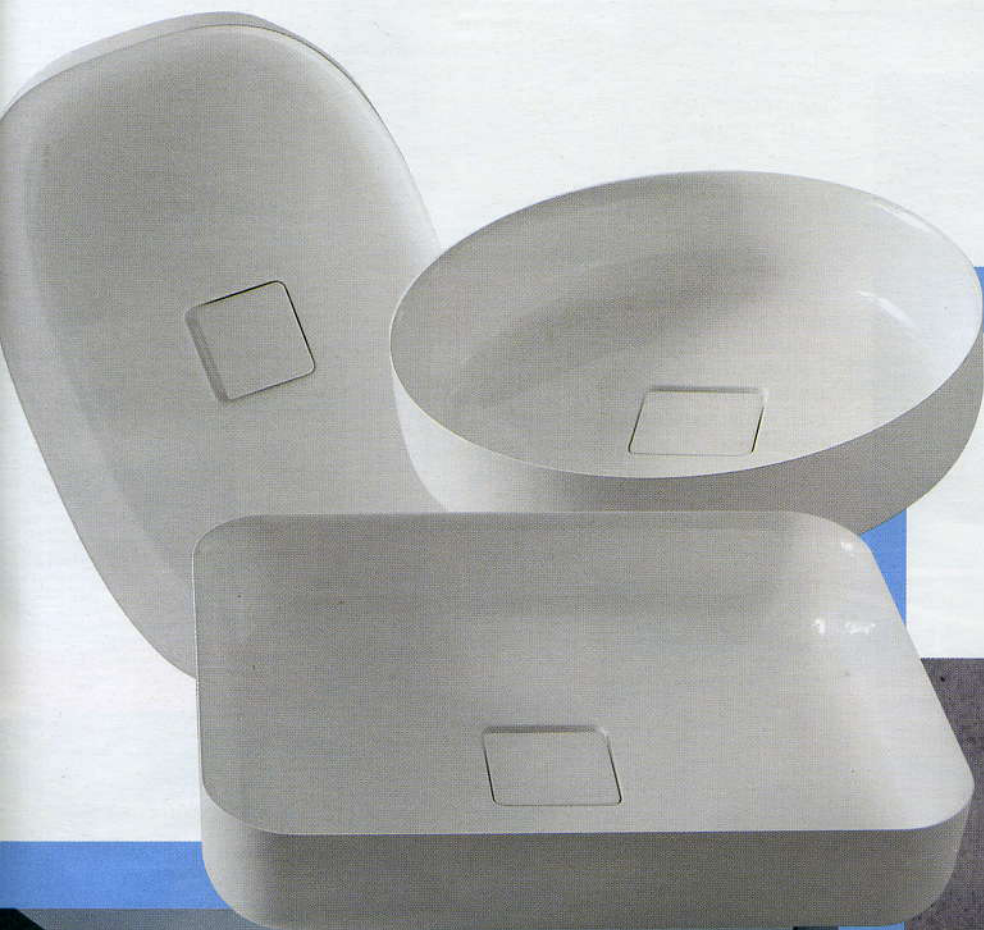

REXA DESIGN DESIGN **MONICA GRAFFEO**

ESPERANTO, COLLEZIONE DI CONTENITORI LACCATI O RESINATI, COMPLETA DI PIANI ATTREZZATI IN DUPONT CORIAN, LAVABI, SPECCHI, ACCESSORI E CIOTOLE DA APPOGGIO. COLLECTION OF CABINETS FINISHED WITH LACQUER OR RESIN, COMPLETE WITH ACCESSORIZED SHELVES IN DUPONT CORIAN, WASHSTANDS, MIRRORS, ACCESSORIES AND STONES. www.rexadesign.it

ANTONIOLUPI DESIGN **MARIO FERRARINI**

COLLEZIONE DI LAVABI IN CERAMILUX DECLINATA IN QUATTRO FORME ELEMENTARI (CERCHIO, QUADRATO, RETTANGOLO E OVALE), CHE SI PRESENTA ATTRAVERSO DUE TIPI DI ACCESSORI: LA SEZIONE 'A COLLO DI BOTTIGLIA' E LA PIQUETTA INTEGRATA CON IL BACINO. COLLECTION OF WASHSTANDS IN CERAMILUX, IN FOUR BASIC FORMS (CIRCLE, SQUARE, RECTANGLE AND OVAL), PRESENTED THROUGH TWO TYPES OF ACCESSORIES: THE 'BOTTLENECK' SECTION AND THE DRAIN PLATE INTEGRATED INTO THE BASIN. www.antoniolupi.it

VITRA DESIGN **CHRISTOPHE PILLON**

MEMORIA, COLLEZIONE COMPLETA PER L'ARREDOBAGNO CHE COMPRENDE, OLTRE AI LAVABI IN MINERALCAST E CERAMICA, LA VASCA DA BAGNO IN COLATA MINERALE, RUBINETTI DA LAVABO, MOBILI, ARMADIETTI E SPECCHI SCORREVOLI ILLUMINATI A LED. COMPLETE BATH FURNISHINGS COLLECTION INCLUDING WASHSTANDS IN MINERALCAST AND CERAMIC, CAST MINERAL BATHTUB, WASHSTAND FAUCETS, CABINETS, MEDICINE CABINETS AND SLIDING MIRRORS WITH LED LIGHTING. www.vitra.com