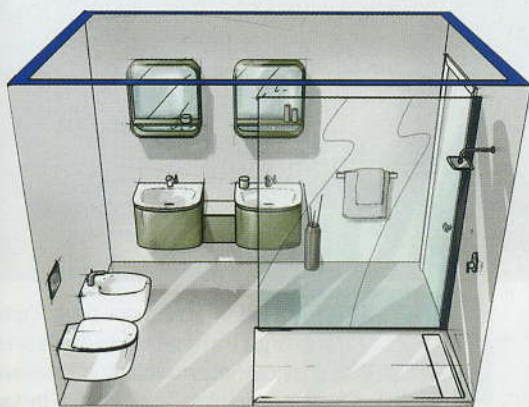

## piccoli e COMPATTI

Sanitari extrasmall, multifunzionali ed eleganti. Per organizzare al meglio anche i bagni minimi

**DÉCO BOLL** Lavabo da appoggio rotondo ispirato alle antiche ciotole orientali. Disegnato da Paola Navone. € 340. **Ceramica Flaminia**

**SFORTY3** Vaso sospeso di soli cm. 43x36, dotato di ogni comfort grazie alla seduta progettata in modo ergonomico. € 290. **Ceramica Globo**

**UNICO** Rimuovendo le doghe, la doccia si trasforma in vasca. Il gradino funge da ripostiglio per i listelli. Cm. 180x90x55h. € 9.729. **Rexa Design**

**CELLULE BASIN** Lavabo in Cristalplant® intorno al quale si posizionano un piccolo ripiano, in legno o in vetro colorato, e il portasciugamani. Cm. 40x50, € 1.179 inclusi accessori. **Lago**

**MININUVOLA** Le proporzioni equilibrate permettono di arredare con stile anche gli spazi più piccoli. Sanitari sospesi e a terra di cm. 35x46. € 323 cad. **Azzurra**

## DAI SPAZIO AI TUOI SOGNI

Rendere reale il bagno ideale? Da oltre cent'anni è l'obiettivo di Ideal Standard, combinando design, tecnologia e funzionalità. Per conoscere le abitudini d'uso e definire le giuste esigenze distributive, dimensionali e funzionali, l'azienda ha condotto uno studio su oltre 4 mila persone in Italia, Francia, Germania e Regno Unito. Risultato, la collezione Dea, firmata dallo studio Seymourpowell, che offre una soluzione perfetta per qualunque spazio, anche di pochi metri. Nel disegno uno dei tanti progetti possibili, studiati per un bagno di 6 mq., con mini sottolavabo, sanitari sospesi e doccia walk-in. **Ideal Standard**