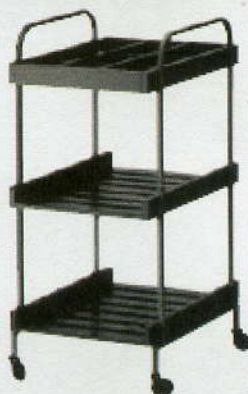

## IDÉES DÉCO SALLE DE BAINS

**Briques de verre** peintes à la main, design Moreno Mendini, 19,5x19,5x ép. 8 cm, 26,95 € l'une, **LAPEYRE**.

**Poubelle** "Slide Bin", finition White, collection Profile, mécanisme d'ouverture par simple pression, cont. 5 litres, à partir de 39,95 €, **BRABANTIA**.

**Plan-vasque** mural "DueC" en Corian et PaperStone, design Victor Vasilev, l. 110x p. 45 cm, prix sur demande, **BOFFI**.

**Ligne "Moodé"**, design Rexa Design et Monica Graffeo. Meuble sur pieds en laminé et métal. Vasque en verre soufflé et miroir fumé. Robinet mélangeur en acier. Le tout à partir de 10 440 €, **REXA DESIGN (Cascade)**.

**Sèche-serviettes** "Seville" en acier peint, 750W, l. 48x p. 9,50x h. 144,50 cm, à partir de 269 €, **SAUTER**.

**Ventilateur** silencieux "AM06", h. 55,20 cm, 350 €, **DYSON**.

**Receveur de douche** "Glace" en Graphyd, antidérapant, extralim, l. 100x p. 80 cm, 630 €, **ROCA**.

**Desserte** à roulettes "Hjälmaren" en acier peint, tables en fibres de bois, peinture epoxy, l. 48x p. 36x h. 80 cm, 55 €, **IKEA**.

**Carrelage** en grès cérame façon marbre de Carrare, à partir de 82 € le m<sup>2</sup> en 30x60 cm, **SURFACE**.