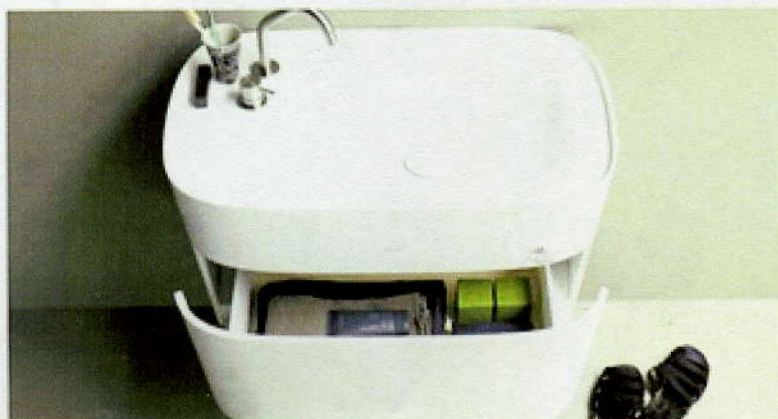

## Un gabinete de baño hecho de un acrílico liviano y resistente

33

Redacción Construir (1)

El diseño del **cuarto de baño moderno** actual tiene mucha influencia oriental. Uno de los factores para esa adaptación es la reducción de los m<sup>2</sup> destinados a la vivienda.

**Rexa Design** acaba de presentar en el mercado internacional su **modelo Fonte**, un gabinete de baño que fusiona bienestar, servicios y cuidado personal en la menor cantidad de espacio.

**Fonte es un accesorio multifuncional**, cuyos elementos se acomodan en un espacio de 55 x 36 cm. Su diseñadora, la italiana Mónica Graffeo, concibió a este gabinete en 'dos plantas'.

La primera acomoda un lavabo de Korakrill (nuevo tipo de acrílico superresistente al impacto de Corian), que puede girar según las necesidades del usuario.

La parte inferior también es versátil y tiene compartimentos para guardar los accesorios de baño como jabones, toallas, afeitadoras, cepillos, pastas dentales... **La colección incluye otros elementos como espejos de baño, la ducha de la bañera, pequeños asientos para optimizar el baño...** Más en <http://www.archiexpo.com>

TAGS : CONSTRUIR · BAÑO · ACCESORIOS · LAVABO · GABINETE DE BAÑO