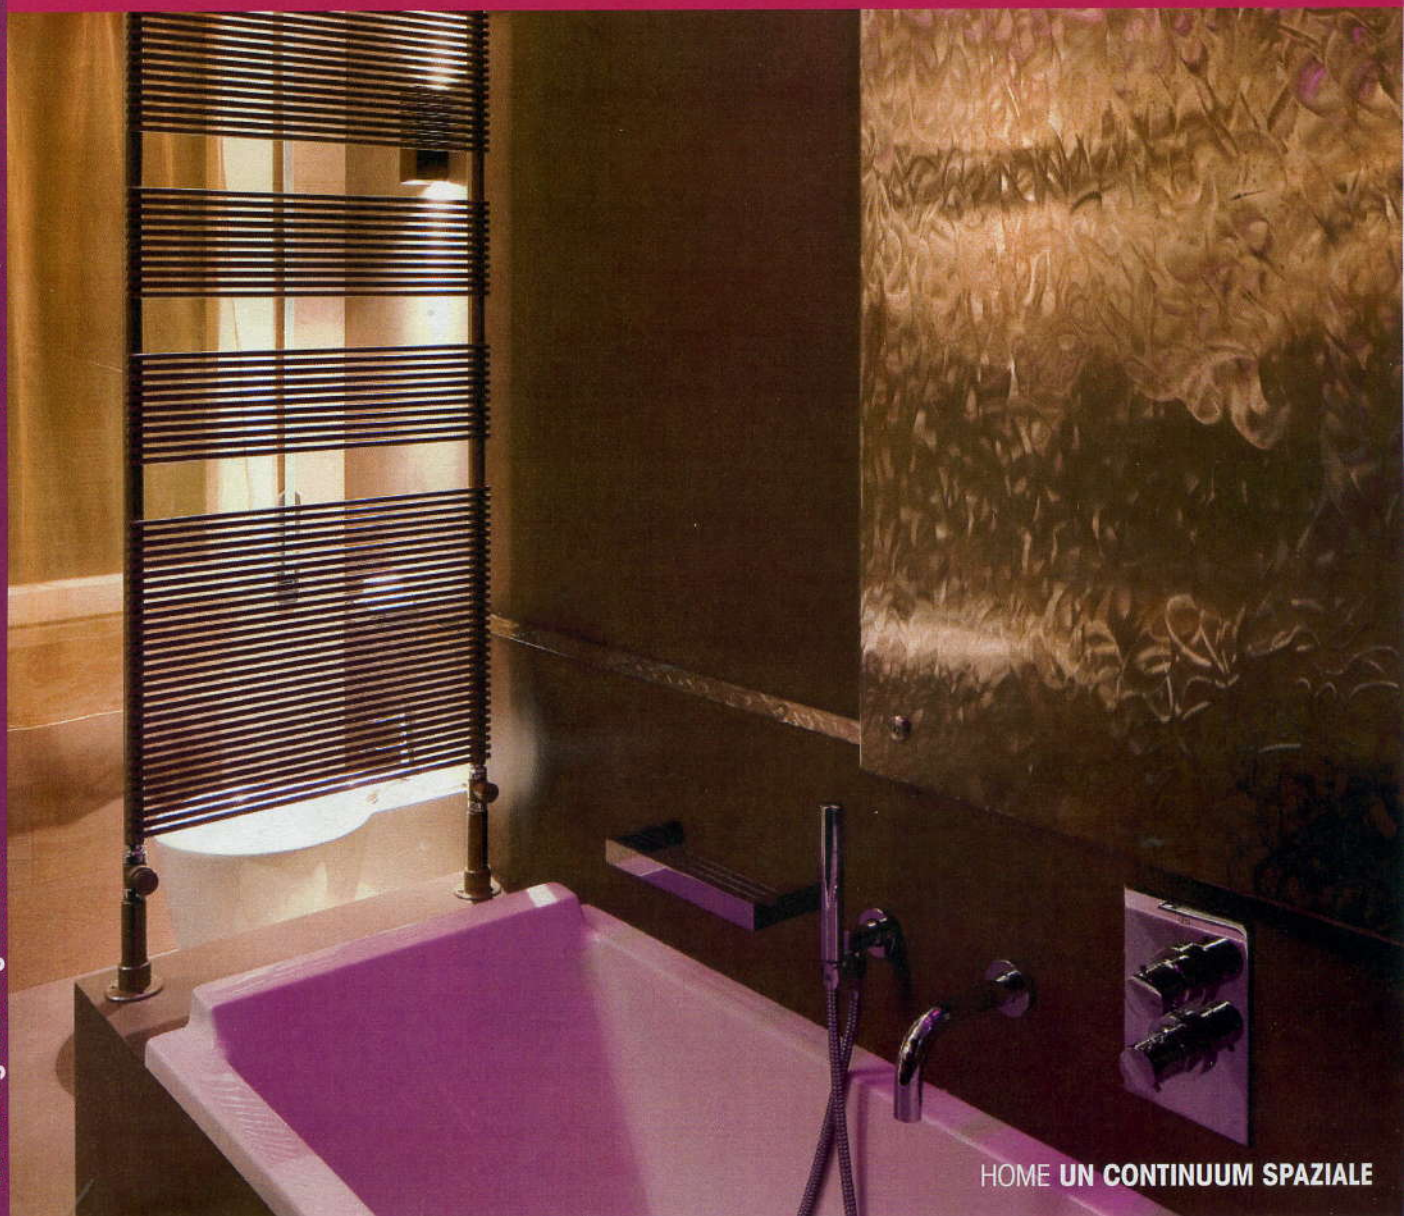

BAGNO DESIGN

05
NOV 2013

TREND
**FUORISCALE,
XL O SUPERSIZE**

DESIGN SCREEN
**SUPERFICI
ALTERNATIVE**

TALKABOUT
**L'EVOLUZIONE
DELL'ACCOGLIENZA**

tecniche nuove

PRODOTTO, ARCHITETTURA E COMPLEMENTI PER L'AMBIENTE-BAGNO

www.bagnodesignnews.it

HOME **UN CONTINUUM SPAZIALE**