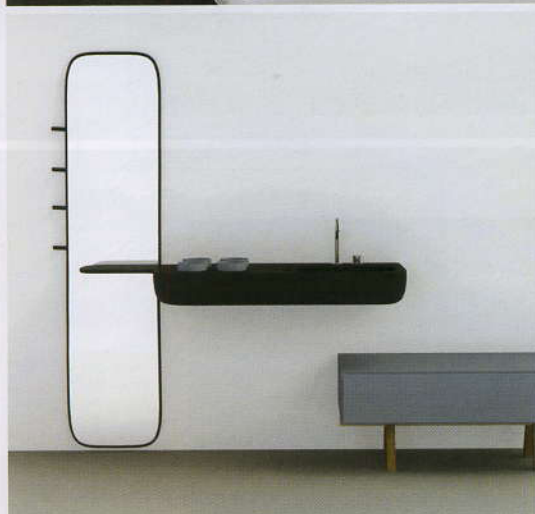

38

38. NOVELLINI

Prodotto: Flag

Plus: colonna doccia attrezzata, realizzata completamente in acciaio e caratterizzata da un design minimale. Nell'immagine: versione con idromassaggio verticale e miscelatore termostatico di serie

39. PLANIT

Prodotto: Tray

Design: Emo Design

Plus: stile essenziale e minimalista e linguaggio moderno per esaltare i concetti di semplicità e funzionalità. Si presenta così questa nuova collezione in Corian

40. REXA DESIGN

Prodotto: Esperanto

Plus: una collezione di contenitori laccati o resinati, completa di piani attrezzati in DuPont Corian: lavabi, specchi, accessori e ciotole da appoggio. Il piano lavabo è dotato di un pianetto aggettante, di profondità ridotta, che consente di avvicinarsi allo specchio e di stare seduti comodamente su uno sgabello