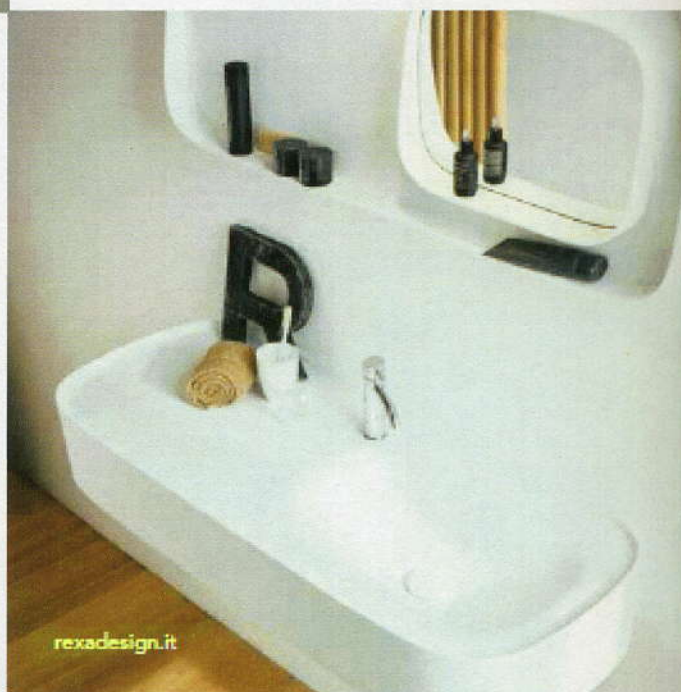

TENDANCES
 TR N D S

Par la designer Monica Graffeo, les baignoires Hilo se parent d'un recouvrement d'acier ou de bronze, se coordonnant parfaitement aux nombreux autres accessoires de la collection et duquel émane une sophistication se reflétant dans la pièce qui les reçoit.

Hilo bathtubs, by designer Monica Graffeo, are adorned with a steel or bronze finish and fit perfectly with a number of other accessories in the selection, all of which exude sophistication.
glassidromassaggio.com

Les robinetteries élancées et délicates fixées directement au mur confèrent à la salle de bain une allure contemporaine tout en libérant l'espace tant recherché auprès des lavabos. Une façon simple de préserver l'aspect épuré du cadre.

Attached directly to the wall, these delicate slim faucets add a contemporary allure to the bathroom while adding precious space to the sink. A simple way to maintain a pure aesthetic.
moma-design.it

TENDANCES
TRENDS