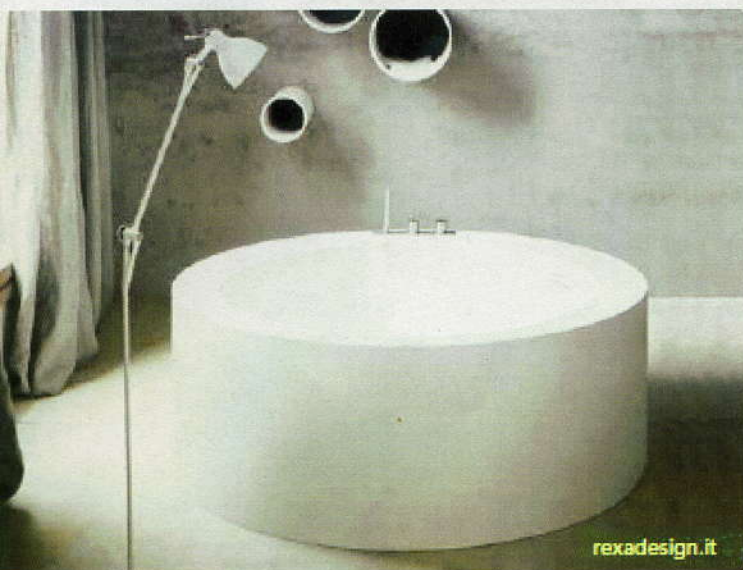

Pour qui recherche un aménagement pratique et une allure différente, les lavabos autoportants Tower Square apportent un vent de fraîcheur. Blancs et de forme carrée, ils présentent une robinetterie en acier inoxydable comme seul ornement.

Tower Square portable sinks are both practical and unique, adding an element of freshness. The white, square sinks feature an ornamental, stainless steel faucet.
moma-design.it

rexadesign.it

La colonne Tekno permet de transporter la douche sous une large tête de pluie de 8 pouces à l'intérieur comme à l'extérieur. Elle est agrémentée d'une douchette, réglable en hauteur et présente un fini en acier poli ou brossé.

Tekno shower columns make it possible to transport the shower under a large eight-inch rainfall shower head indoors as well as outdoors. It is equipped with an adjustable hand shower and a polished or brushed steel finish.
aquabrax.com