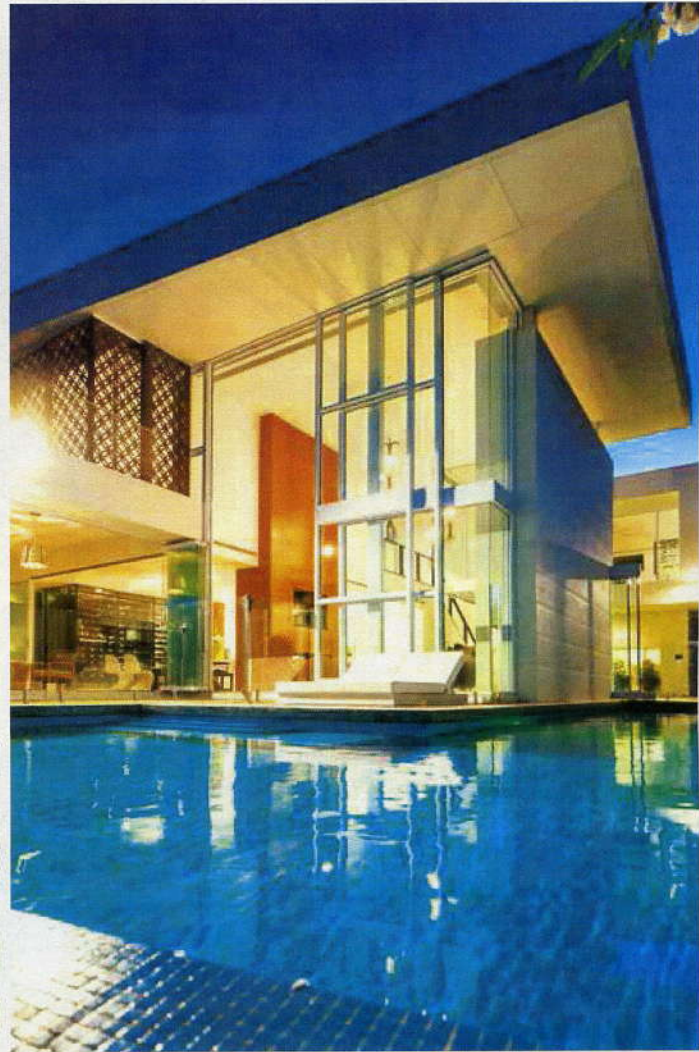

PRESTIGE DESIGN

www.prestigedesign.com

MODE | TENDANCES | VOITURES | BATEAUX | ARCHITECTURE | FASHION | TRENDS | CARS | BOATS

DESTINATION
BERLIN

MAISONS DE PRESTIGE À VENDRE
LUXURY PROPERTIES FOR SALE