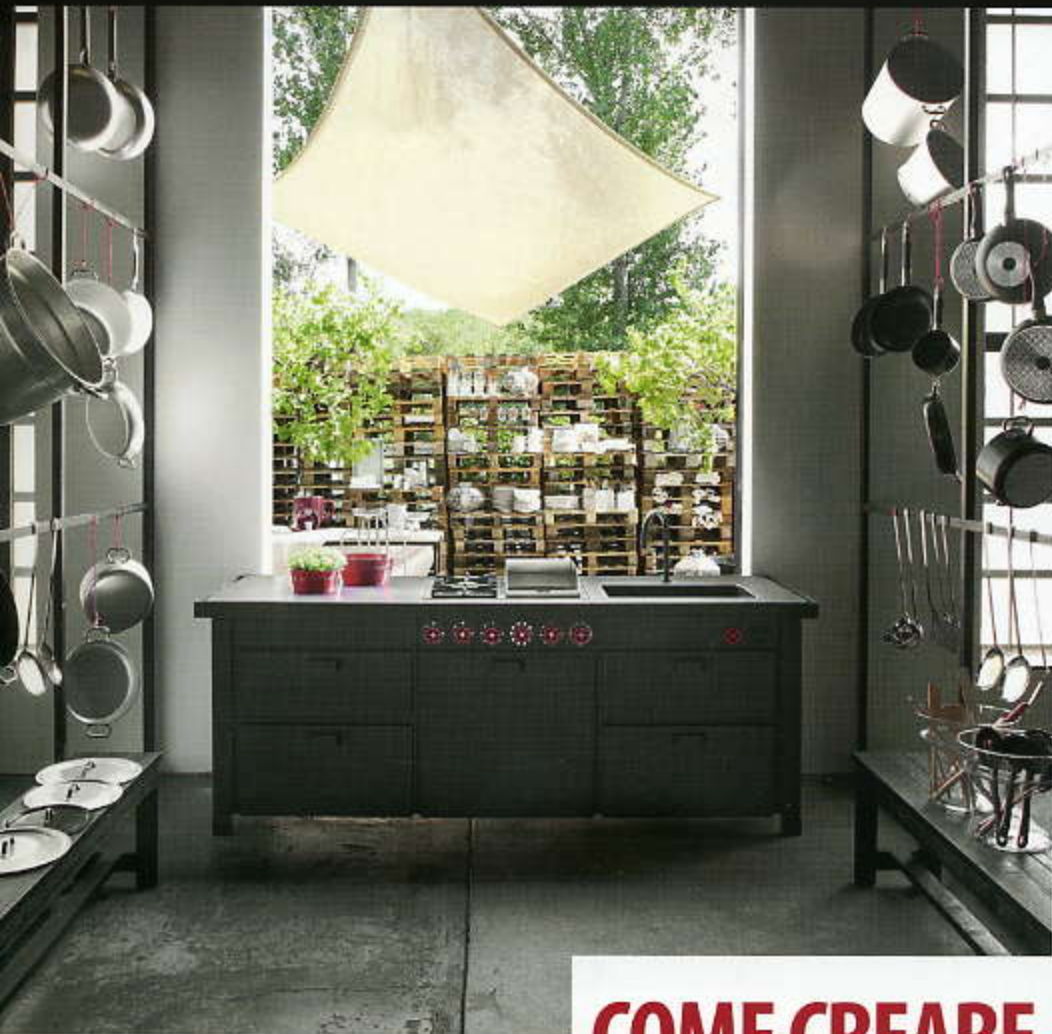

CUCINA & BAGNO

T E N D E N Z E M A T E R I A L I P R O D O T T I

COME CREARE AMBIENTI SU MISURA

Modelli country
e contemporanei

Rubinetti di design

Elettrodomestici
all'avanguardia

Carlo Dal Bianco ha disegnato, per **Rexa Design**, Warp, la techno-superficie in DuPont Corian, plasmata, curvata e deformata per realizzare tutti gli elementi del sistema bagno.
www.rexadesign.it

Ludovica + Roberto Palomba sono gli autori del progetto **Kartell by Laufen**, un sistema completo per il bagno presentato a ISH, di Francoforte. Si configura come un'architettura integrata, un ecosistema interconnesso dove lavabi, sanitari, rubinetterie, contenitori, piatti doccia, vasche, luci e accessori convivono.
www.kartell.it,
www.it.laufen.com