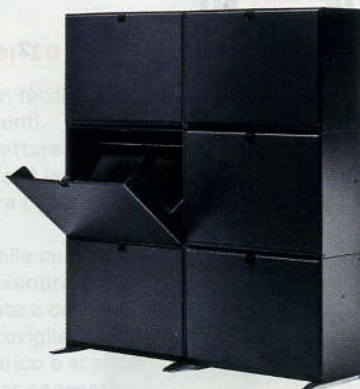

1.—

2.—

3.—

4.—

Lavamani, contenitori, accessori. In formato beautycase

- 1.— Lavabo bicolore Pear, design Patricia Urquiola, Agape, cm 55x49, prezzo su richiesta. 2.— Lavamani Architec, in versione angolare, Duravit, cm 63,5x54, €281. 3.— Lavamani Architec, modello diagonale, Duravit, cm 49x64, €288. 4.— Lavabo Axor Bouroullec, Hansgrohe, cm 86,6x55,3, €1.700. 5.— Bacinella Living Square cm 36x36, Laufen, da €400. 6.— Linea Roll, design Nendo, Ceramica Flaminia, cm 44x85h, €1.816. 7.— Mobile lavabo Silverån/Hamnviiken a 1 anta, Ikea, cm 40x45x91h, €115. 8.— Lavabo della collezione Kartell by Laufen, cm 37x43,5x90h, €1.805. 9.— Lavabo Fonte, in Corian, Rexa Design, €3.138. 10.— Scaletta/sgabello impilabile Mästerby, Ikea, €24,99. 11.— Scarpiera Garage, Magis, cm 106x31x117h, da €134. 12.— Specchio con contenitore Ray, Ex.t, cm 90x7,5x55h, €670. 13.— Contenitore Caddy, Aico Design, 33x17x90h, da €341.

**Largo al benessere
anche se in pochi centimetri**

5.—

6.—

7.—

8.—

9.—

10.—

11.—