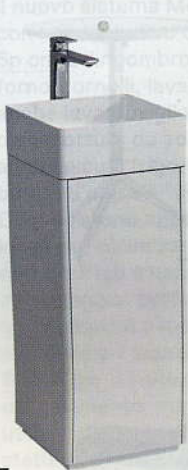

1.—

2.—

3.—

4.—

Lavamani, contenitori, accessori. In formato beautycase

- 1.— Lavabo bicolore Pear, design Patricia Urquiola, Agape, cm 55x49, prezzo su richiesta. 2.— Lavamani Architec, in versione angolare, Duravit, cm 63,5x54, €281. 3.— Lavamani Architec, modello diagonale, Duravit, cm 49x64, €288. 4.— Lavabo Axor Bouroullec, Hansgrohe, cm 86,6x55,3, €1.700. 5.— Bacinella Living Square cm 36x36, Laufen, da €400. 6.— Linea Roll, design Nendo, Ceramica Flaminia, cm 44x85h, €1.816. 7.— Mobile lavabo Silverån/Hamnviiken a 1 anta, Ikea, cm 40x45x91h, €115. 8.— Lavabo della collezione Kartell by Laufen, cm 37x43,5x90h, €1.805. 9.— Lavabo Fonte, in Corian, Rexa Design, €3.138. 10.— Scaletta/sgabello impilabile Mästerby, Ikea, €24,99. 11.— Scarpiera Garage, Magis, cm 106x31x117h, da €134. 12.— Specchio con contenitore Ray, Ex.t, cm 90x7,5x55h, €670. 13.— Contenitore Caddy, Aico Design, 33x17x90h, da €341.

**Largo al benessere
anche se in pochi centimetri**

5.—

6.—

7.—

8.—

9.—

10.—

11.—