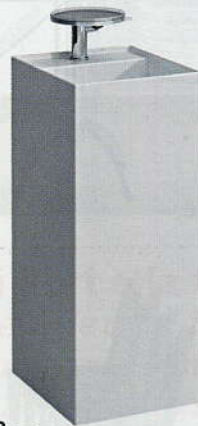

1.—

2.—

3.—

4.—

Lavamani, contenitori, accessori. In formato beautycase

- 1.— Lavabo bicolore Pear, design Patricia Urquiola, Agape, cm 55x49, prezzo su richiesta. 2.— Lavamani Architec, in versione angolare, Duravit, cm 63,5x54, €281. 3.— Lavamani Architec, modello diagonale, Duravit, cm 49x64, €288. 4.— Lavabo Axor Bouroullec, Hansgrohe, cm 86,6x55,3, €1.700. 5.— Bacinella Living Square cm 36x36, Laufen, da €400. 6.— Linea Roll, design Nendo, Ceramica Flaminia, cm 44x85h, €1.816. 7.— Mobile lavabo Silverån/Hamnviiken a 1 anta, Ikea, cm 40x45x91h, €115. 8.— Lavabo della collezione Kartell by Laufen, cm 37x43,5x90h, €1.805. 9.— Lavabo Fonte, in Corian, Rexa Design, €3.138. 10.— Scaletta/sgabello impilabile Mästerby, Ikea, €24,99. 11.— Scarpiera Garage, Magis, cm 106x31x117h, da €134. 12.— Specchio con contenitore Ray, Ex.t, cm 90x7,5x55h, €670. 13.— Contenitore Caddy, Aico Design, 33x17x90h, da €341.

**Largo al benessere
anche se in pochi centimetri**

5.—

6.—

7.—

8.—

9.—

10.—

11.—