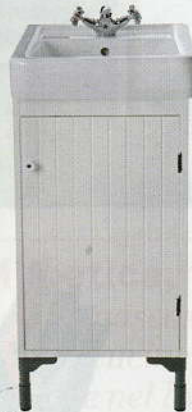

1.—

2.—

3.—

4.—

Lavamani, contenitori, accessori. In formato beautycase

- 1.— Lavabo bicolore Pear, design Patricia Urquiola, Agape, cm 55x49, prezzo su richiesta. 2.— Lavamani Architec, in versione angolare, Duravit, cm 63,5x54, €281. 3.— Lavamani Architec, modello diagonale, Duravit, cm 49x64, €288. 4.— Lavabo Axor Bouroullec, Hansgrohe, cm 86,6x55,3, €1.700. 5.— Bacinella Living Square cm 36x36, Laufen, da €400. 6.— Linea Roll, design Nendo, Ceramica Flaminia, cm 44x85h, €1.816. 7.— Mobile lavabo Silverån/Hamnviiken a 1 anta, Ikea, cm 40x45x91h, €115. 8.— Lavabo della collezione Kartell by Laufen, cm 37x43,5x90h, €1.805. 9.— Lavabo Fonte, in Corian, Rexa Design, €3.138. 10.— Scaletta/sgabello impilabile Mästerby, Ikea, €24,99. 11.— Scarpiera Garage, Magis, cm 106x31x117h, da €134. 12.— Specchio con contenitore Ray, Ex.t, cm 90x7,5x55h, €670. 13.— Contenitore Caddy, Aico Design, 33x17x90h, da €341.

**Largo al benessere
anche se in pochi centimetri**

5.—

6.—

7.—

8.—

9.—

10.—

11.—