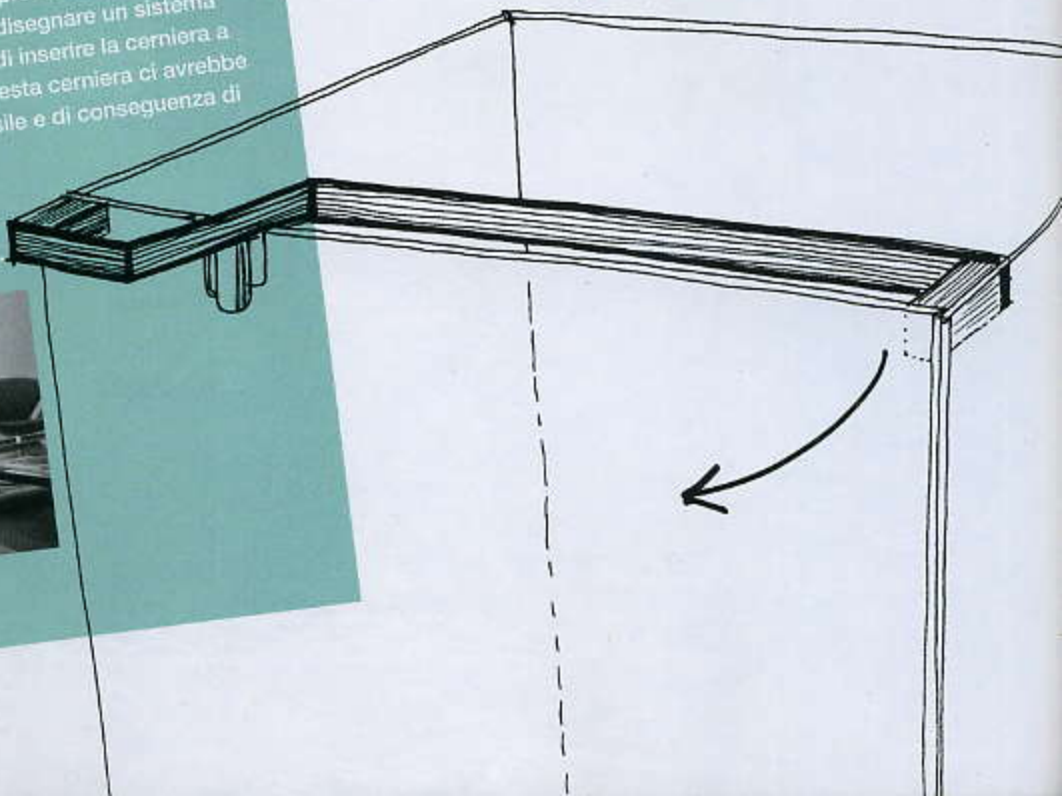

Fonte

www.rexadesign.it

«Fonte perché... mi piace creare una connessione tra il nome e il testo. Fonte nasce anche dall'osservazione della realtà quotidiana del bagno e dall'amore per la filosofia giapponese dell'acqua. Il bagno è ovunque un luogo soggetto a riempirsi di cose che servono a se stessi e agli altri: mentre nella cultura e nella pratica del bagno in occidente, gli oggetti d'uso tendono a sciupare la perfezione dell'ambiente, nella cultura giapponese sono messi in bella mostra e contribuiscono all'armonia dell'ambiente. Il progetto nasce quindi dallo studio delle attività per la cura di sé e dalla volontà di creare oggetti diversi tra loro e specifici nella loro funzione, ma in grado di creare nel loro insieme un paesaggio piacevole e per questo i riferimenti sono legati al mondo naturale e rurale come gli sgabelli da mungitura, i rami secchi, gli alberi. Alla fonte, fulcro tradizionale della vita rurale, si ispira il lavabo a totem con piani e sempre dal mondo rurale prendono spunto gli accessori, che si rifanno ad oggetti della memoria. Gli elementi sono pensati per la cura attiva di sé e del proprio corpo: il seggiolino diventa catino per pediluvii, il portasalviette- portabiancheria è attrezzato come i carrelli delle parrucchiere per avere a portata di mano tutto quanto occorre per la piega, le maschere di bellezza, la rasatura a pennello. Quindi contenitori mobili per riporre oggetti vari o biancheria, un separè con appendini, e panche perché è bello stare a chiacchierare e poi sono utili ai bimbi per raggiungere il lavabo. Tutti questi oggetti sono pensati per essere piacevoli anche e soprattutto quando sono riempiti delle mille cose che ci servono...»

Tape

www.boffi.it