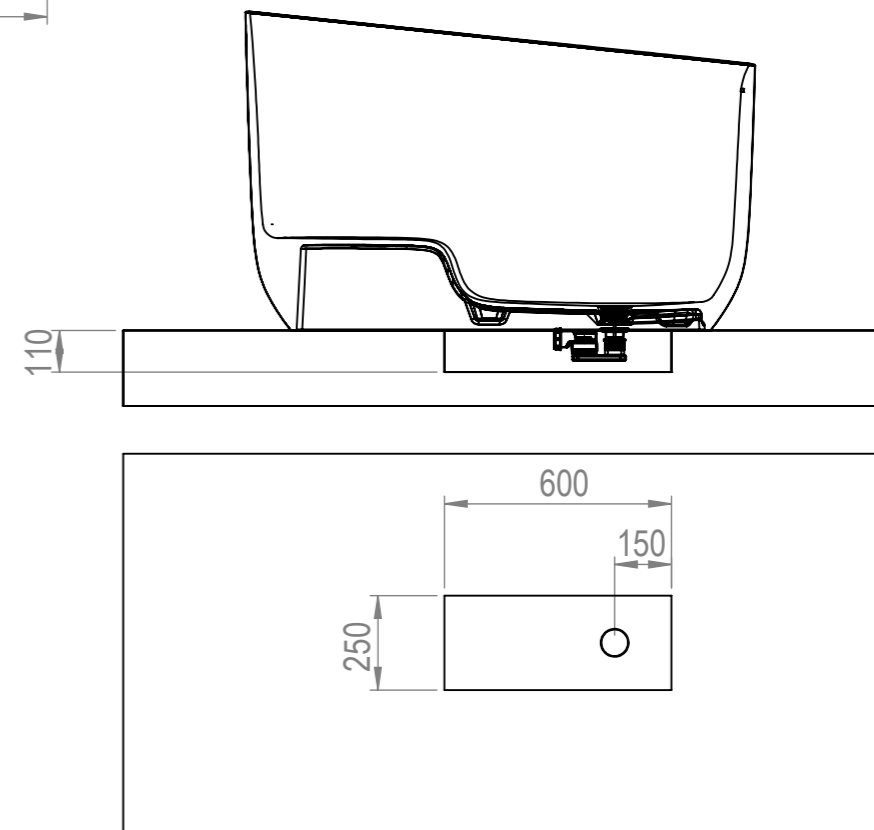

DIMENSIONI FORO POZZETTO  
FLOOR RECESS SIZE

**REXA**  
DESIGN

Cod.Art.:  
VDPC137501

Descriz.: Vasca Dip Freestanding  
Dip Freestanding Bathtub

Modello:

Materiale:

Materiale:

Autore:

Data:

Cod.Dis.:  
VDPC137501

Misure/Size: L.1350 P.750 H.700-850  
mm.

Foglio:

**A3**

Scala: **1:10**

Tolleranza (L-P-H): **+/- 5mm**  
Tolerance (W-D-H):

Finitura: **Vedi Ordine**  
Finish: **See Order**

Il presente disegno è di proprietà di REXA DESIGN. Si fa divieto a chiunque di riprodurlo o renderlo noto a terzi senza nostra autorizzazione scritta.  
This drawing is of REXA DESIGN properties. It is forbidden to reproduce or disclosed to third parties without our written authorization.  
Viste proiettate metodo Europeo Misure espresse in millimetri [Pollici] - Views projected European method Dimensions in mm [inch]