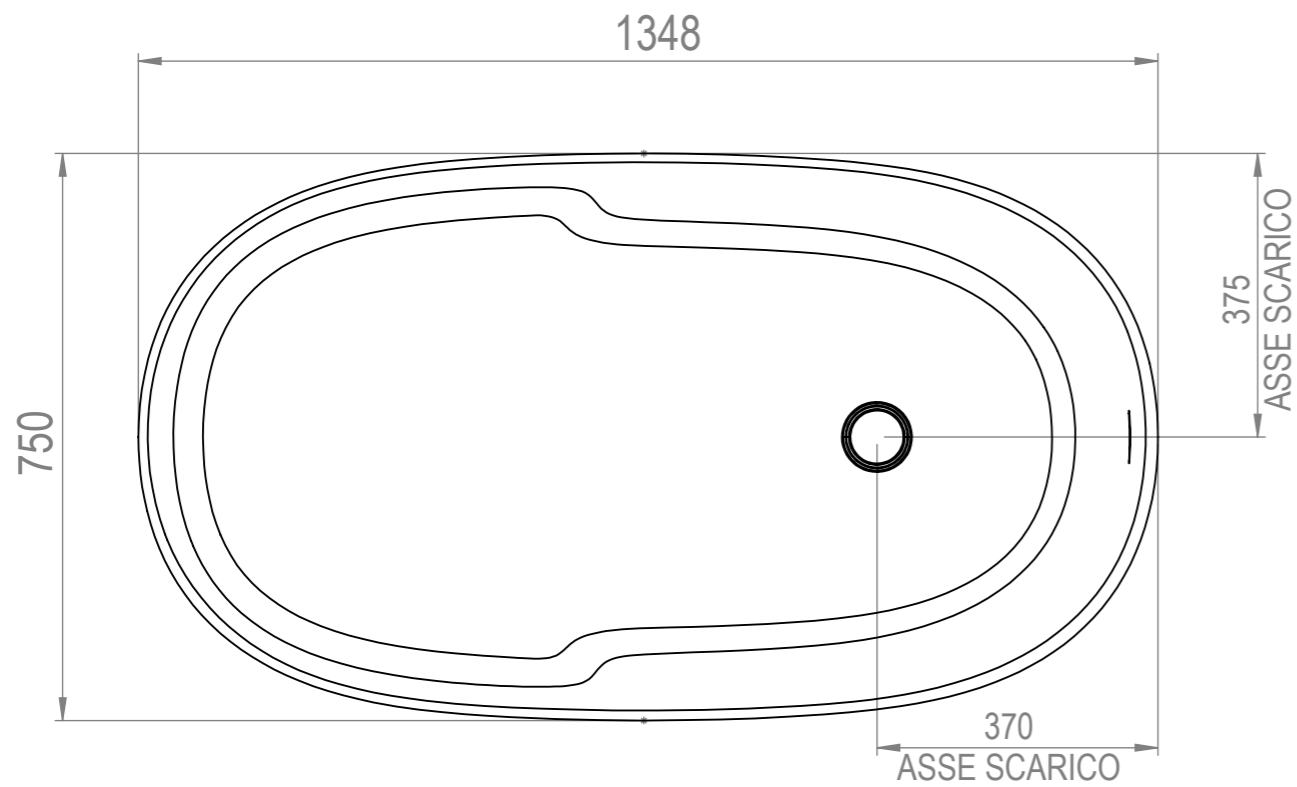

DIMENSIONI FORO POZZETTO  
FLOOR RECESS SIZE

**REXA**  
DESIGN

Cod.Art.:  
VDPC137501

Descriz.: Vasca Dip Freestanding  
Dip Freestanding Bathtub

Modello:

Materiale:

Materiale:

Autore:

Data:

Cod.Dis.:  
VDPC137501

Misure/Size: L.1350 P.750 H.700-850  
mm.

Foglio:

**A3**

Scala: **1:10**

Tolleranza (L-P-H): **+/- 5mm**  
Tolerance (W-D-H):

Finitura: **Vedi Ordine**  
Finish: **See Order**

Il presente disegno è di proprietà di REXA DESIGN. Si fa divieto a chiunque di riprodurlo o renderlo noto a terzi senza nostra autorizzazione scritta.  
This drawing is of REXA DESIGN properties. It is forbidden to reproduce or disclosed to third parties without our written authorization.  
Viste proiettate metodo Europeo Misure espresse in millimetri [Pollici] - Views projected European method Dimensions in mm [inch]