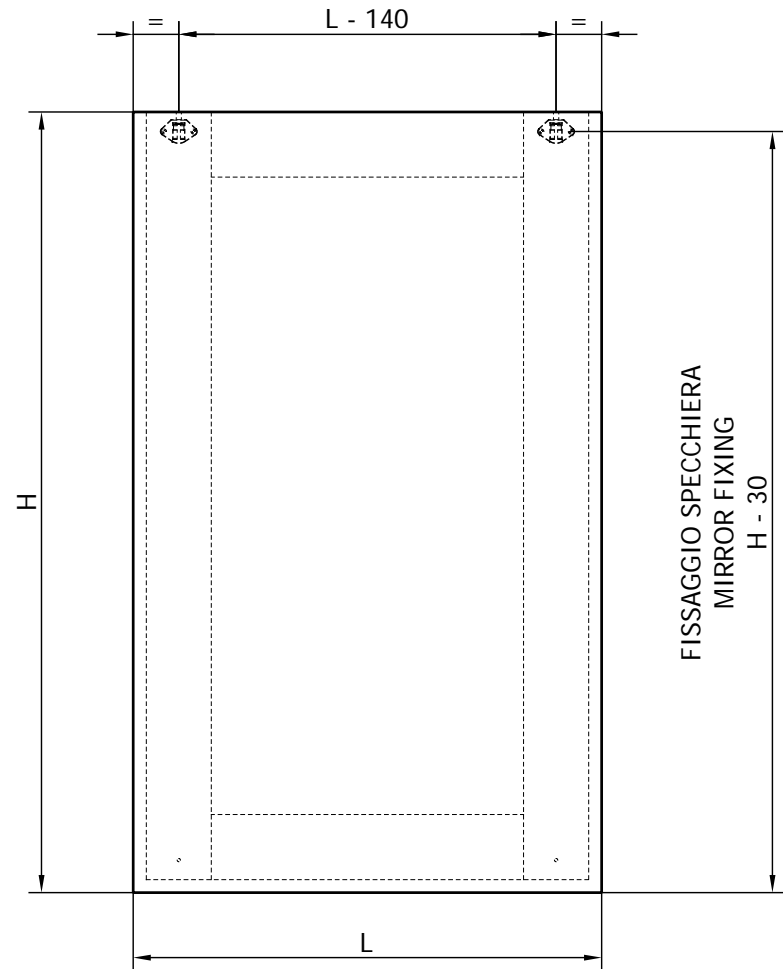

FISSAGGIO SPECCHIERA
MIRROR FIXING

CODICE	L	P
8ALAC0001	36 [14"1/8]	72 [28"3/8]
8ALAD0001	36 [14"1/8]	96 [37"3/4]
8ALAF0001	36 [14"1/8]	120 [47"1/4]
8ALAG0001	36 [14"1/8]	144 [56"3/4]
8ALAH0001	36 [14"1/8]	192 [78"5/8]
8ALBC0001	48 [18"7/8]	72 [28"3/8]
8ALBD0001	48 [18"7/8]	96 [37"3/4]
8ALBF0001	48 [18"7/8]	120 [47"1/4]
8ALBG0001	48 [18"7/8]	144 [56"3/4]
8ALBH0001	48 [18"7/8]	192 [78"5/8]
8ALMC0001	60 [23"5/8]	72 [28"3/8]
8ALMD0001	60 [23"5/8]	96 [37"3/4]
8ALMF0001	60 [23"5/8]	120 [47"1/4]
8ALMG0001	60 [23"5/8]	144 [56"3/4]
8ALMH0001	60 [23"5/8]	192 [78"5/8]
8ALCD0001	72 [28"3/8]	96 [37"3/4]
8ALCF0001	72 [28"3/8]	120 [47"1/4]
8ALCG0001	72 [28"3/8]	144 [56"3/4]
8ALCH0001	72 [28"3/8]	192 [78"5/8]
8ALDF0001	96 [37"3/4]	120 [47"1/4]
8ALDG0001	96 [37"3/4]	144 [56"3/4]

20 [3/4]

REXA DESIGN				QUOTE ESPRESSE IN MILLIMETRI			RIFERIMENTO SPECCHIERA FILO LUCIDO VERTICALE		SIMBOLOGIA			
				MATERIALE			QUANTITA'		LATO A VISTA		FORMATO A3	
UFF.TECNICO		DATA		FINITURA			CODICE		VALORE QUOTE DEL GREZZO (XXX)			
FOGLIO		SCALA		DATA MODIFICA					VALORE QUOTE FINITO (XXX)			
				REV.					VALORE QUOTE MODIFICATO (XXX)			
				DESCRIZIONE					VALORE QUOTE CRITICHE (XXX)			

Il presente disegno è di proprietà di REXA DESIGN. Si fa divieto a chiunque di riprodurlo o renderlo noto a terzi senza nostra autorizzazione.
The drawing remains the property of REXA DESIGN. Without our explicit authorization it is strictly forbidden to copy it, or make its contents known to others