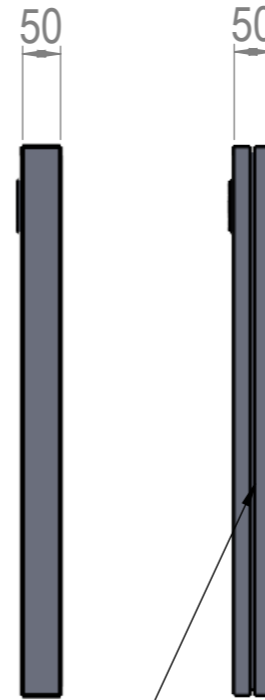

CON ILLUMINAZIONE ESTERNA