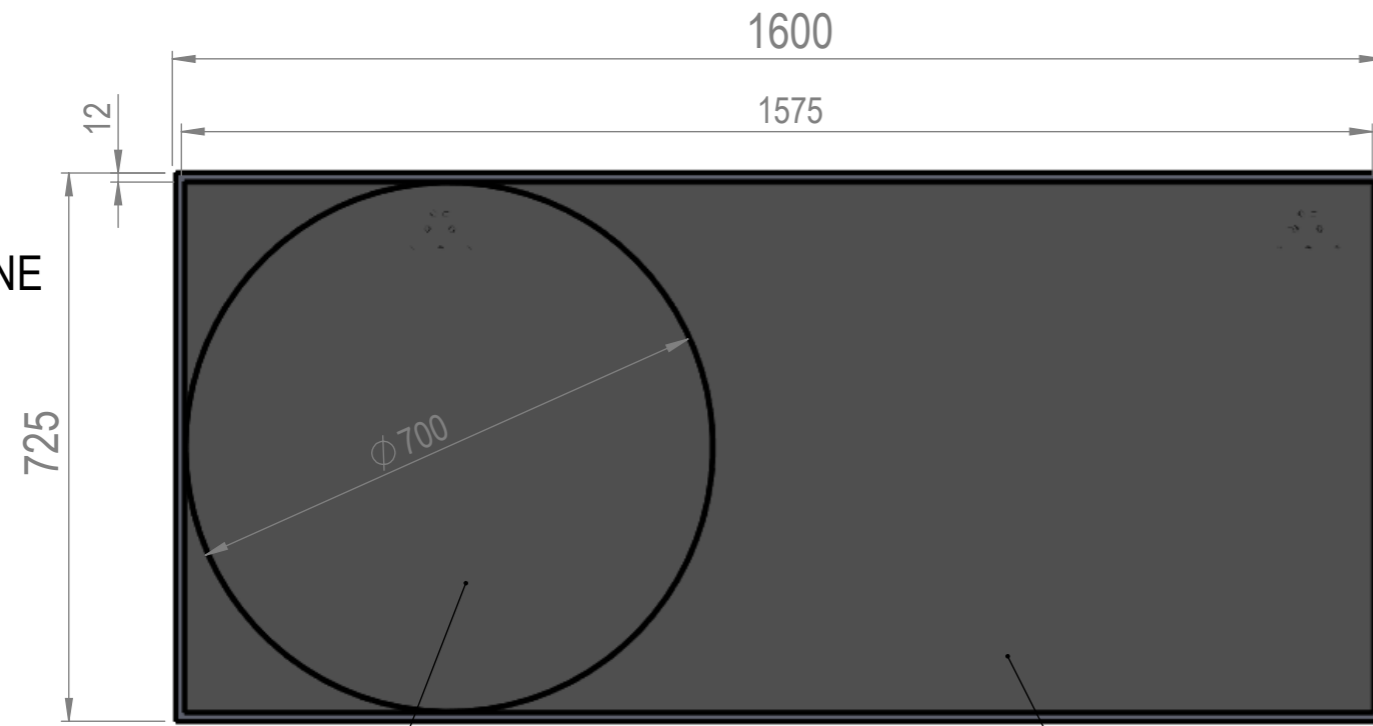

VERSIONE SX

SPECCHIO NORMALE

SPECCHIO GRIGIO O BRONZO