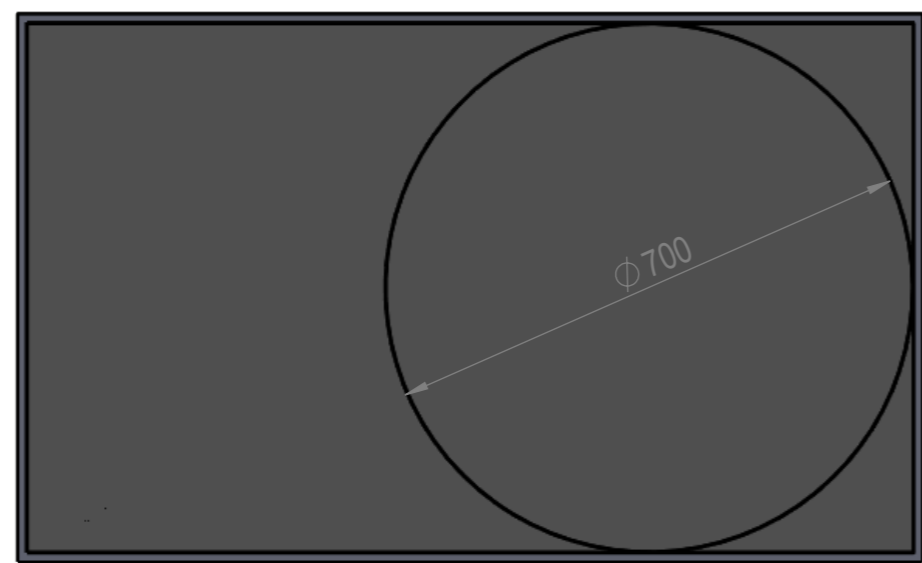

VERSIONE DX