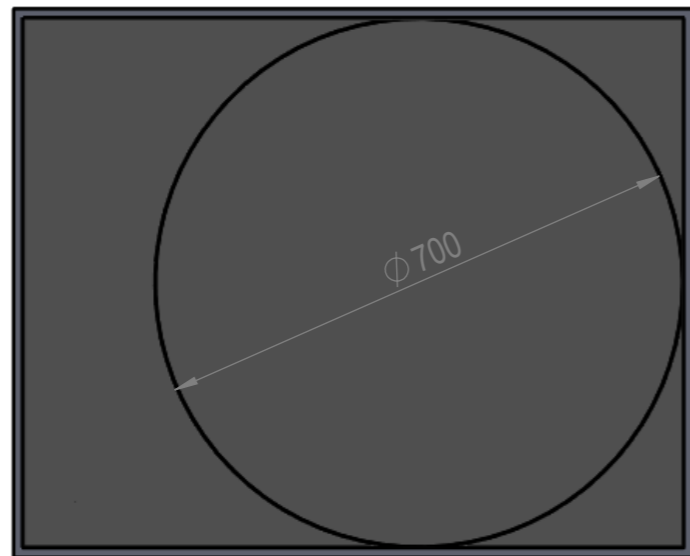

VERSIONE DX