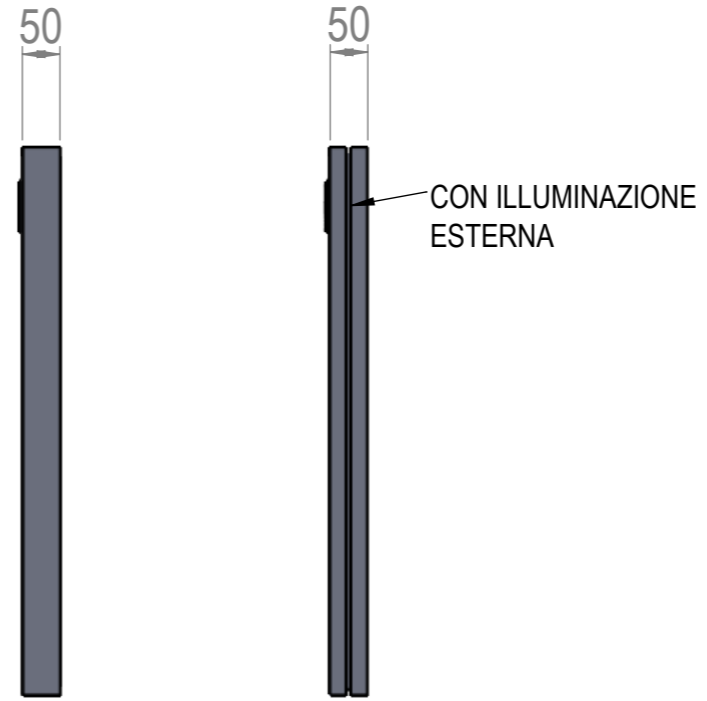

VERSIONE SX