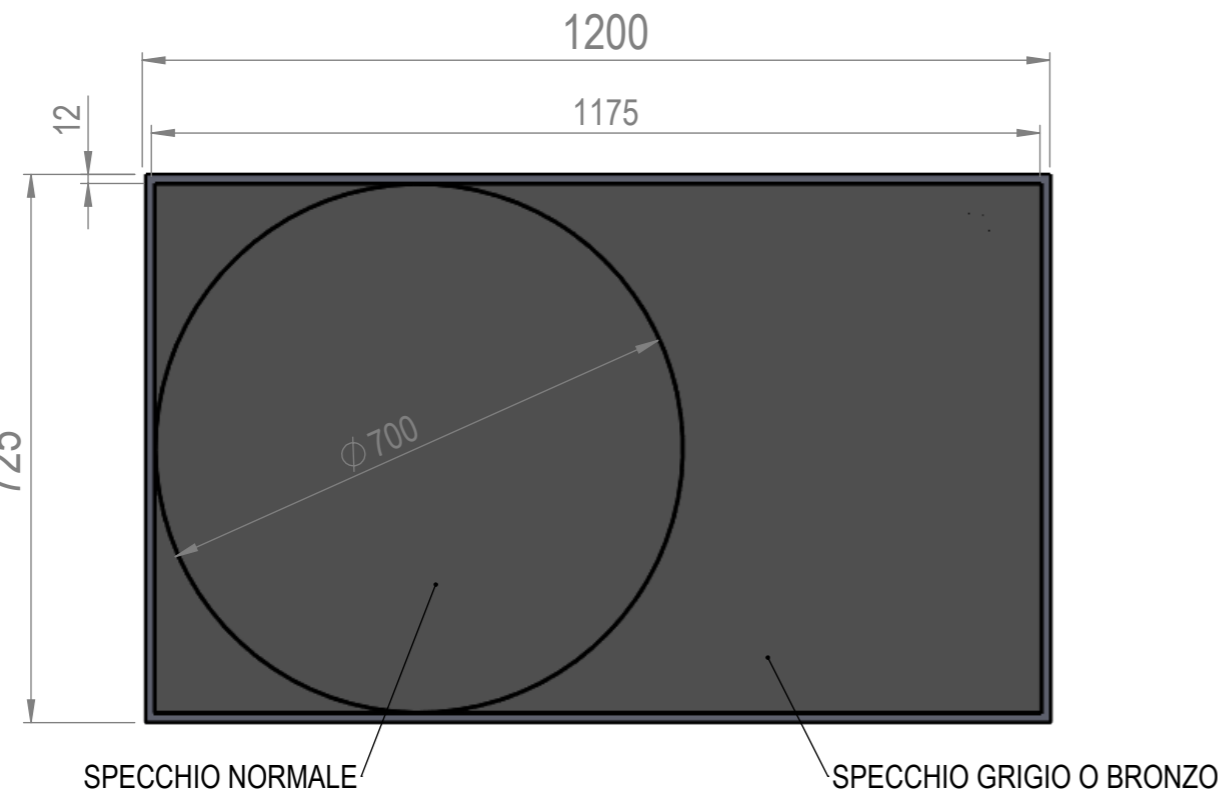

VERSIONE SX