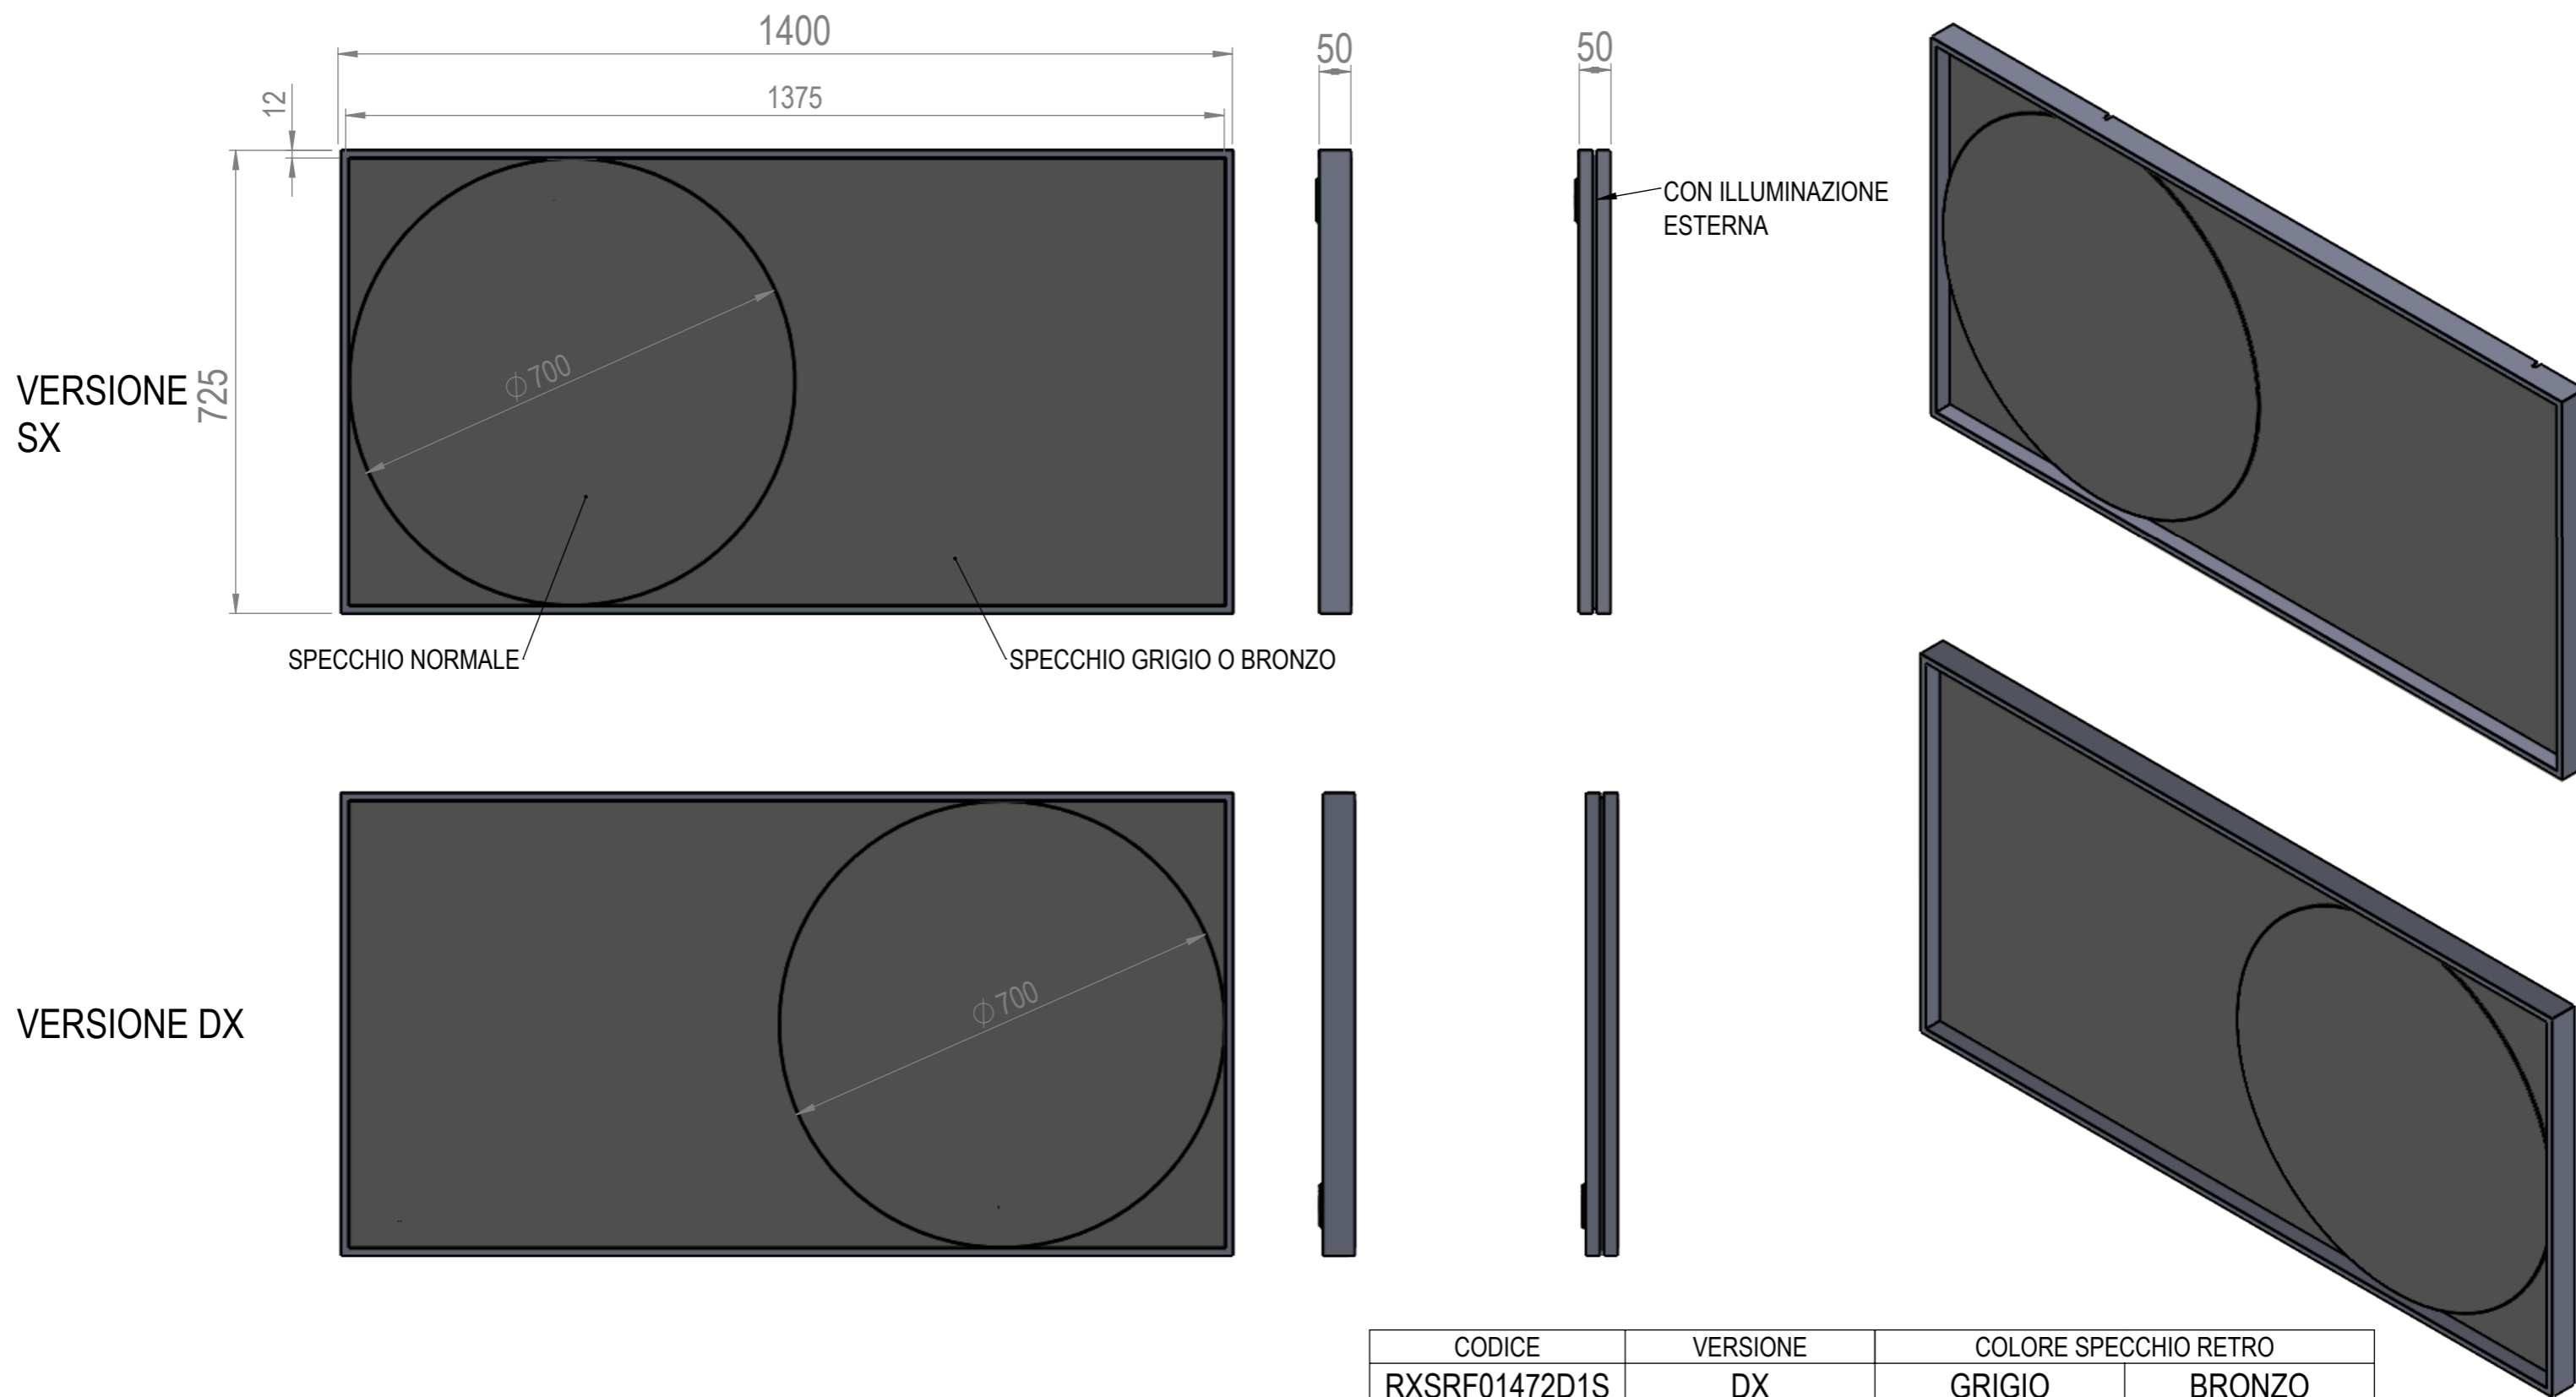

CODICE	VERSIONE	COLORE SPECCHIO RETRO	
RXSRF01472D1S	DX	GRIGIO	BRONZO
RXSRF01472D1L	DX LED ESTERNO	GRIGIO	BRONZO
RXSRF01472S1S	SX	GRIGIO	BRONZO
RXSRF01472S1L	SX LED ESTERNO	GRIGIO	BRONZO

REXA
DESIGN

Cod.Art.:

Descriz.: Specchiera Reflex

Modello:
REFLEX

Descript.:

Material:

Material:

Autore:
Uff.Tek. REXA

Data:
10-12-2021

Cod.Dis.:

Misure/Size:
mm. L.1400 H.725 P.50

Foglio:
A3

Scala:
1:10

Finitura:
Vedi Ordine

Finish:

Il presente disegno è di proprietà di REXA DESIGN. Si fa divieto a chiunque di riprodurlo o renderlo noto a terzi senza nostra autorizzazione scritta.
This drawing is of REXA DESIGN properties. It is forbidden to reproduce or disclosed to third parties without our written authorization.
Viste proiettate metodo Europeo Misure espresse in millimetri [Pollici] - Views projected European method Dimensions in mm [inch]