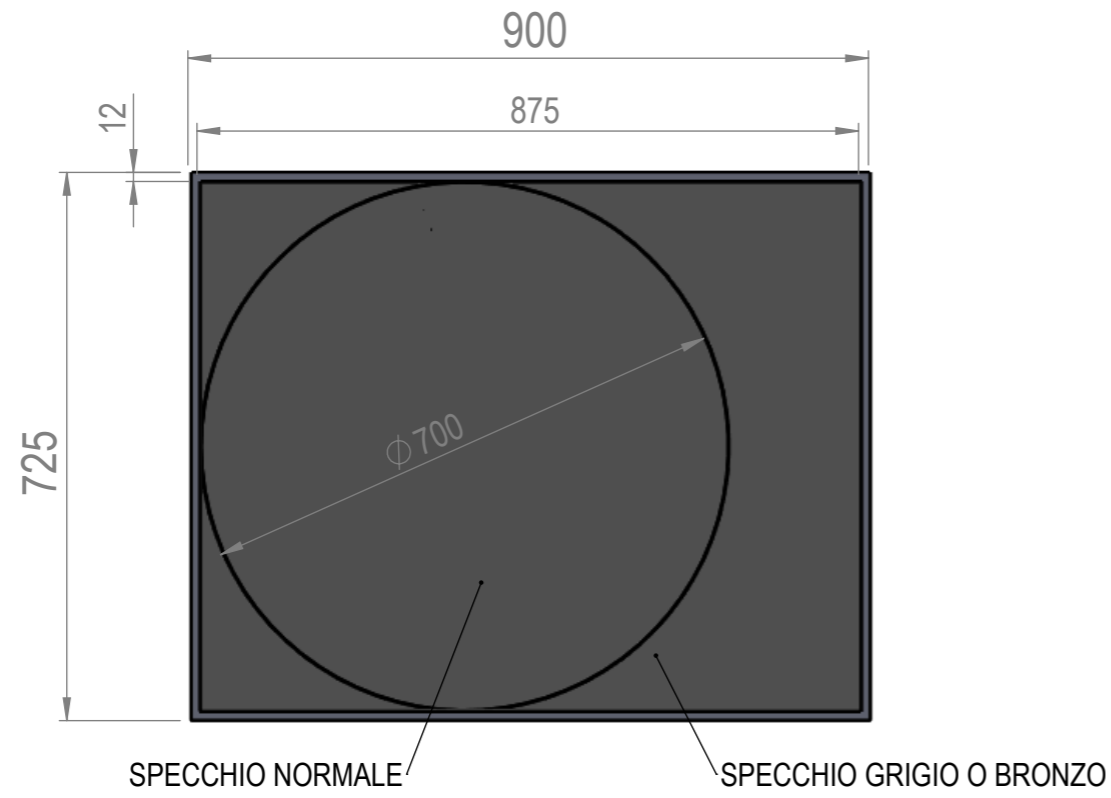

VERSIONE SX