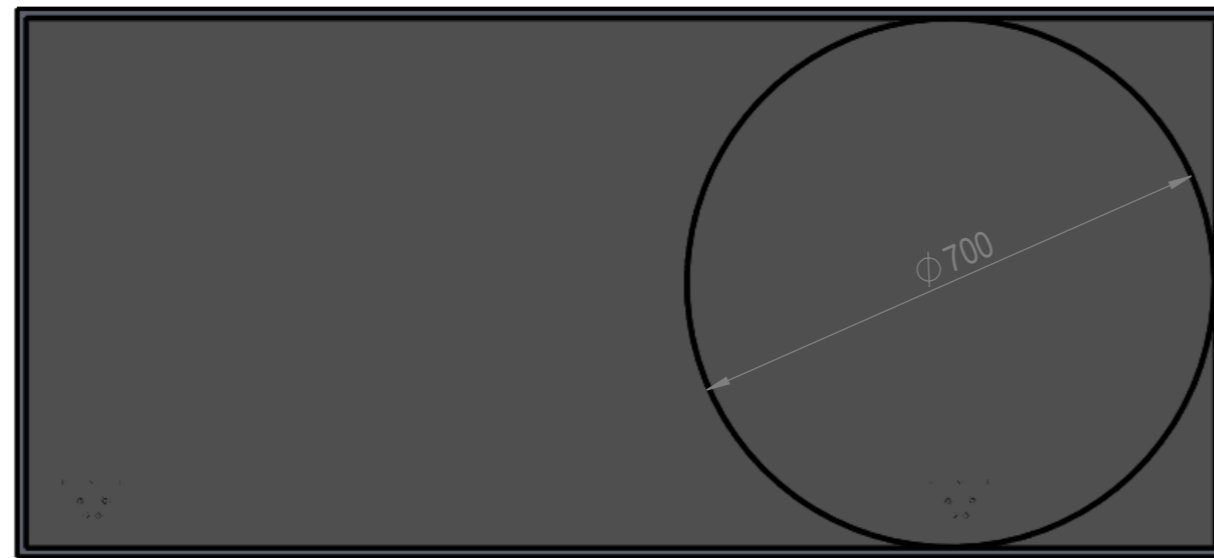

VERSIONE DX