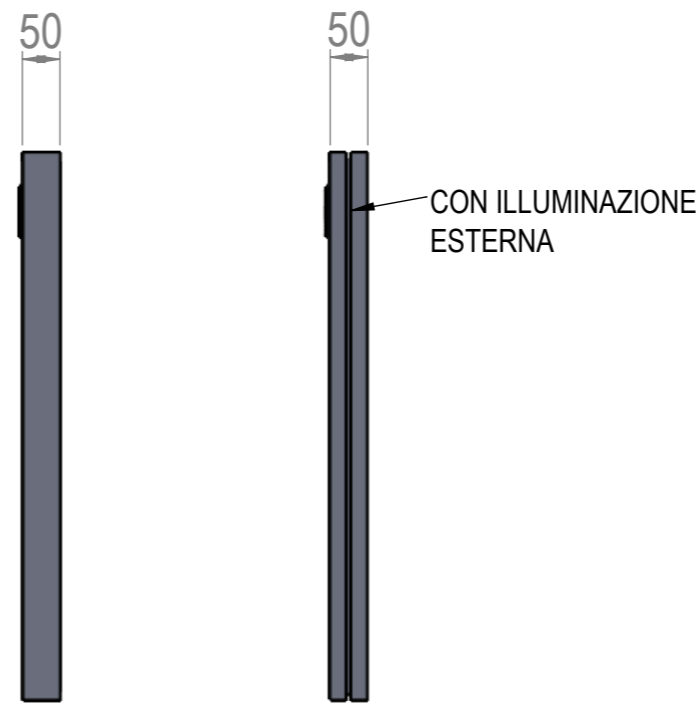

VERSIONE SX