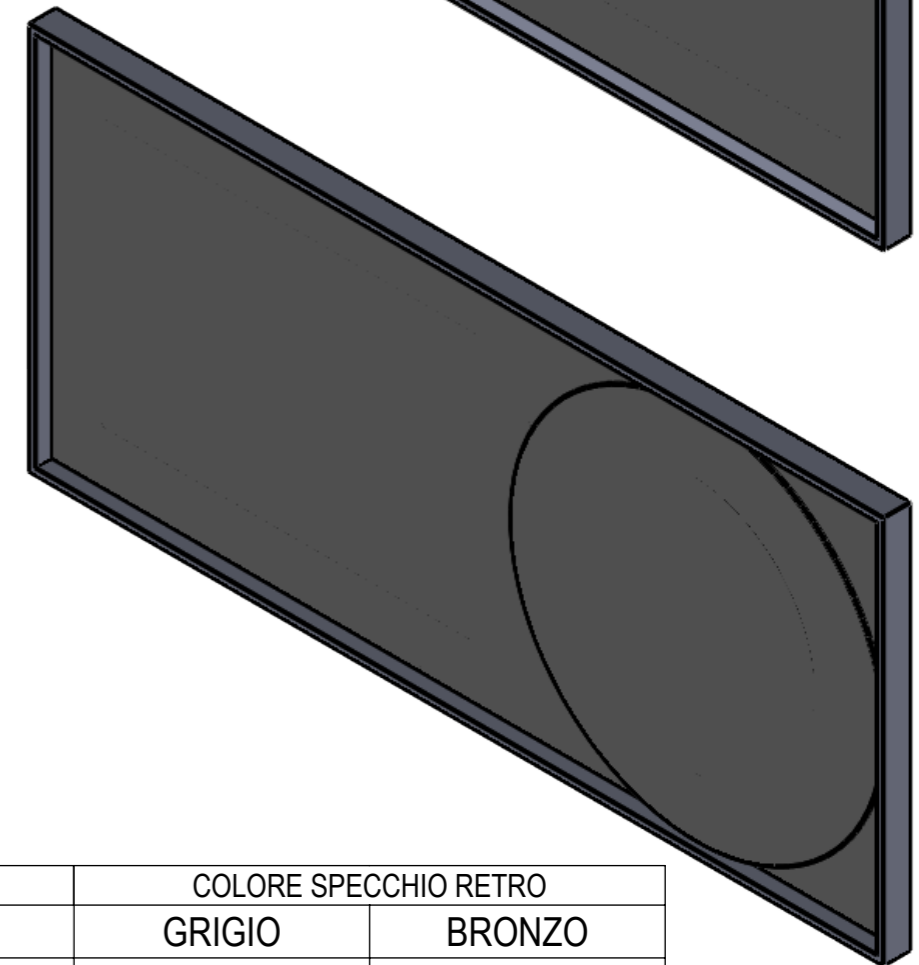

VERSIONE DX