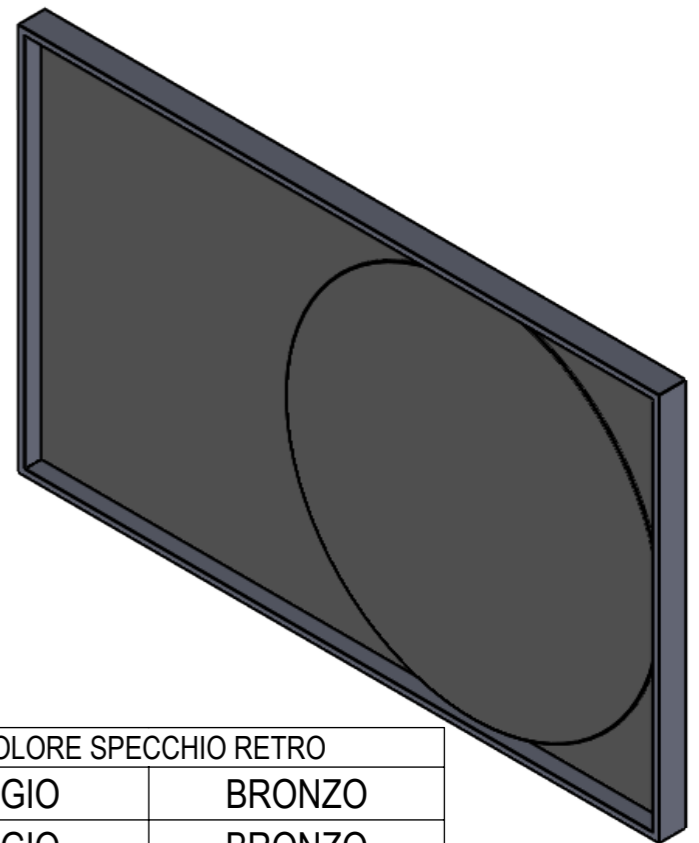

VERSIONE DX