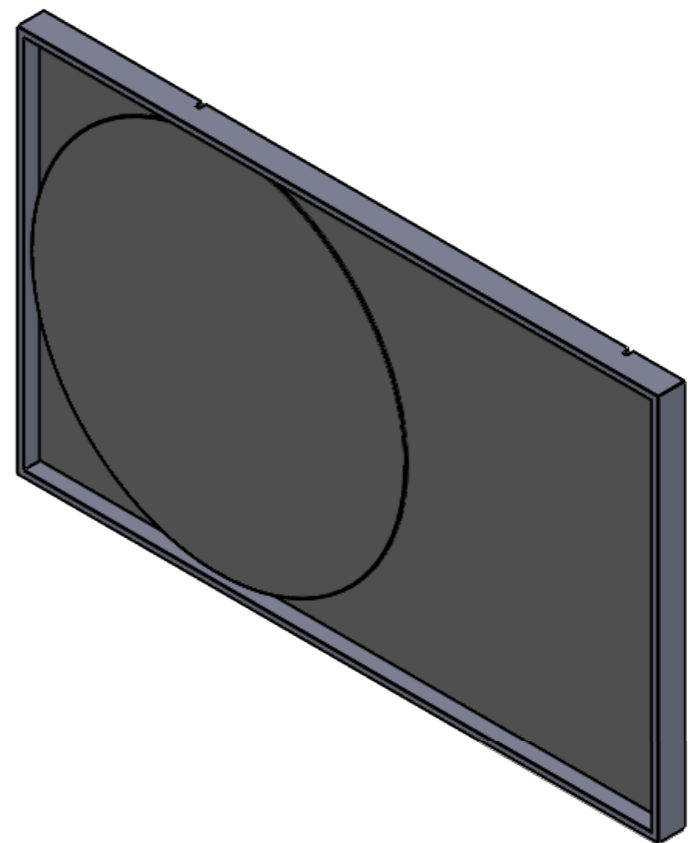

VERSIONE SX