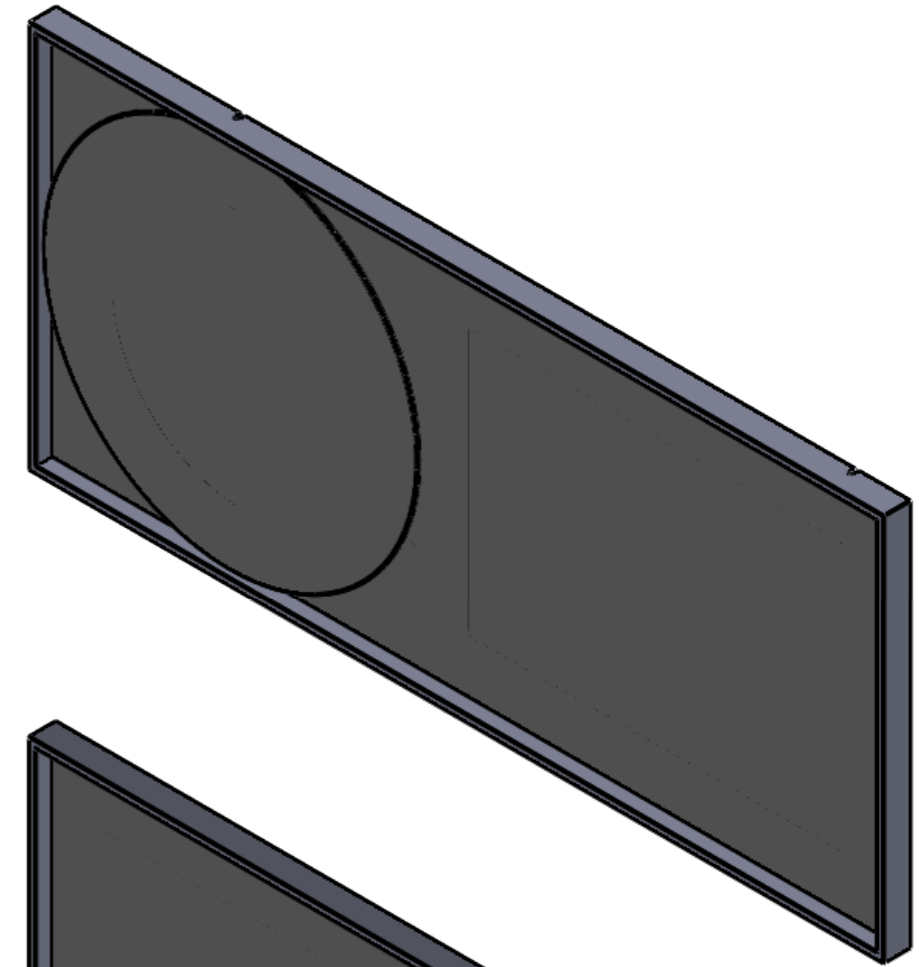

VERSIONE SX

SPECCHIO NORMALE

SPECCHIO GRIGIO O BRONZO

CON ILLUMINAZIONE ESTERNA

VERSIONE DX

CODICE	VERSIONE	COLORE SPECCHIO RETRO	
RXSRF01672D1S	DX	GRIGIO	BRONZO
RXSRF01672D1L	DX LED ESTERNO	GRIGIO	BRONZO
RXSRF01672S1S	SX	GRIGIO	BRONZO
RXSRF01672S1L	SX LED ESTERNO	GRIGIO	BRONZO

REXA
DESIGN

Cod.Art.:

Descriz.: Specchiera Reflex

Modello:
REFLEX

Descript.:

Material:

Material:

Autore:
Uff.Tek. REXA

Data:
10-12-2021

Cod.Dis.:

Misure/Size:
mm. L.1600 H.725 P.50

Foglio:
A3

Scala:
1:10

Finitura:
Vedi Ordine

Finish:

Il presente disegno è di proprietà di REXA DESIGN. Si fa divieto a chiunque di riprodurlo o renderlo noto a terzi senza nostra autorizzazione scritta
This drawing is of REXA DESIGN properties. It is forbidden to reproduce or disclosed to third parties without our written authorization
Viste proiettate metodo Europeo Misure espresse in millimetri [Pollici] - Views projected European method Dimensions in mm [inch]