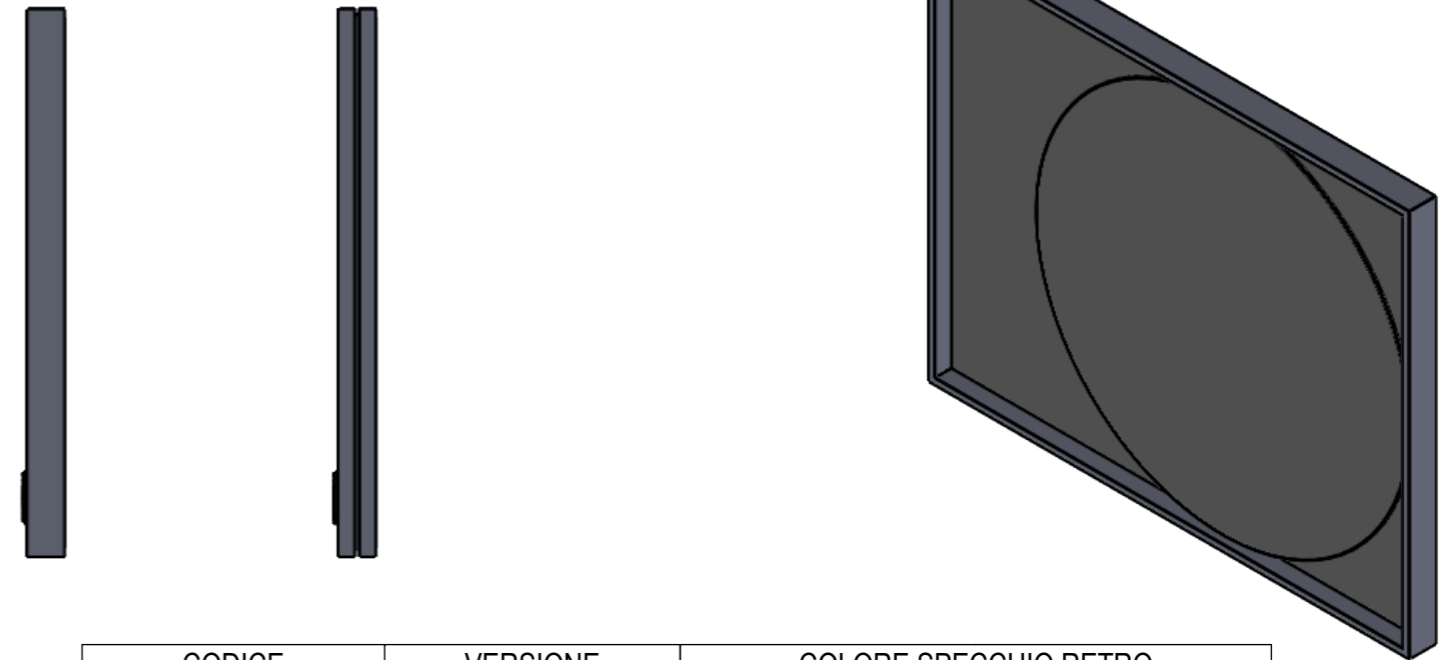

VERSIONE DX