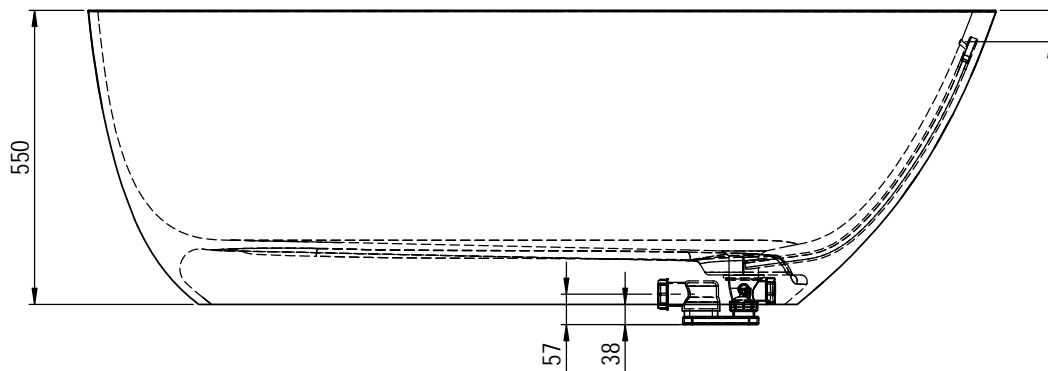

TROPPO  
PIENO 59

<b>REXA</b> DESIGN	Cod.Art.: <b>24DT1011</b>	Descriz.: VASCA DISDOTO
	Modello:	Materiale: KORAKRIL BLEND
Autore: Uff.Tek. REXA	Data: 12/05/17	Cod.Dis.:
Foglio: <b>A3</b>	Scala: <b>1:10</b>	Misure/Size: L.169,9 P.74,8 H.55 mm.
		Finitura: Finish:

Il presente disegno è di proprietà di REXA DESIGN. Si fa divieto a chiunque di riprodurlo o renderlo noto a terzi senza nostra autorizzazione scritta  
This drawing is of REXA DESIGN properties. It is forbidden to reproduce or disclose to third parties without our written authorization  
Viste proiettate metodo Europeo Misure espresse in millimetri [Pollici] - Views projected European method Dimensions in mm [inch]