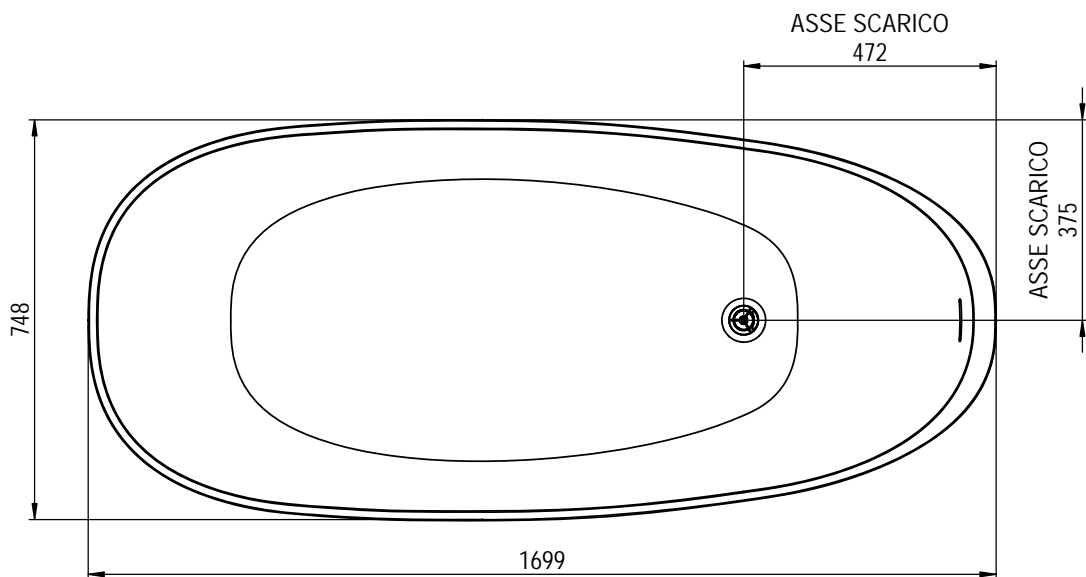

TROPPO  
PIENO 59

<b>REXA</b> DESIGN	Cod.Art.: <b>24DT1011</b>	Descriz.: VASCA DISDOTO
	Modello:	Materiale: KORAKRIL BLEND
Autore: Uff.Tek. REXA	Data: 12/05/17	Cod.Dis.:
Foglio: <b>A3</b>	Scala: <b>1:10</b>	Misure/Size: L.169,9 P.74,8 H.55 mm.
		Finitura: Finish:

Il presente disegno è di proprietà di REXA DESIGN. Si fa divieto a chiunque di riprodurlo o renderlo noto a terzi senza nostra autorizzazione scritta  
This drawing is of REXA DESIGN properties. It is forbidden to reproduce or disclose to third parties without our written authorization  
Viste proiettate metodo Europeo Misure espresse in millimetri [Pollici] - Views projected European method Dimensions in mm [inch]