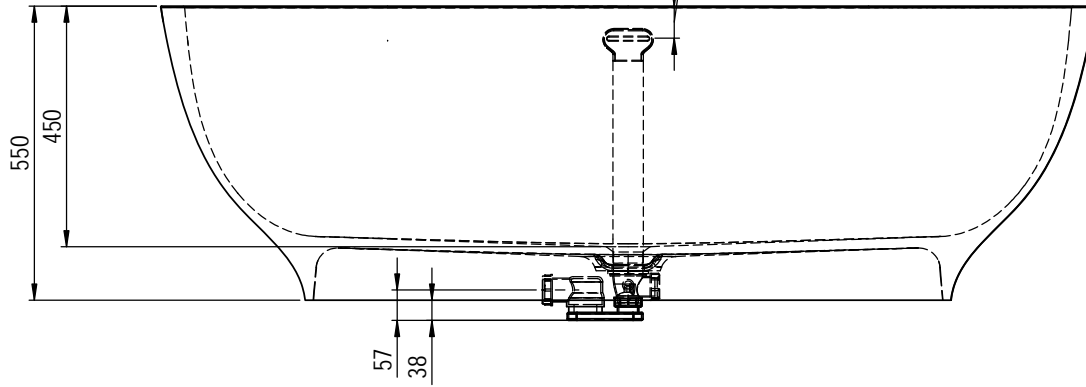

TROPPO
PIENO 60

REXA DESIGN	Cod.Art.: 24BT1011	Descriz.: VASCA BATtLA	
	Modello:	Descrpt.: KORAKRIL BLEND	
Autore: Uff.Tek. REXA	Data:	Cod.Dis.:	Material: KORAKRIL BLEND
Foglio: A3	Scala: 1:10	Misure/Size: L.174,5 P.79,5 H.55 mm.	Material:
Il presente disegno è di proprietà di REXA DESIGN. Si fa divieto a chiunque di riprodurlo o renderlo noto a terzi senza nostra autorizzazione scritta This drawing is of REXA DESIGN properties. It is forbidden to reproduce or disclosed to third parties without our written authorization Viste proiettate metodo Europeo Misure espresse in millimetri [Pollici] - Views projected European method Dimensions in mm [inch]			Finish: