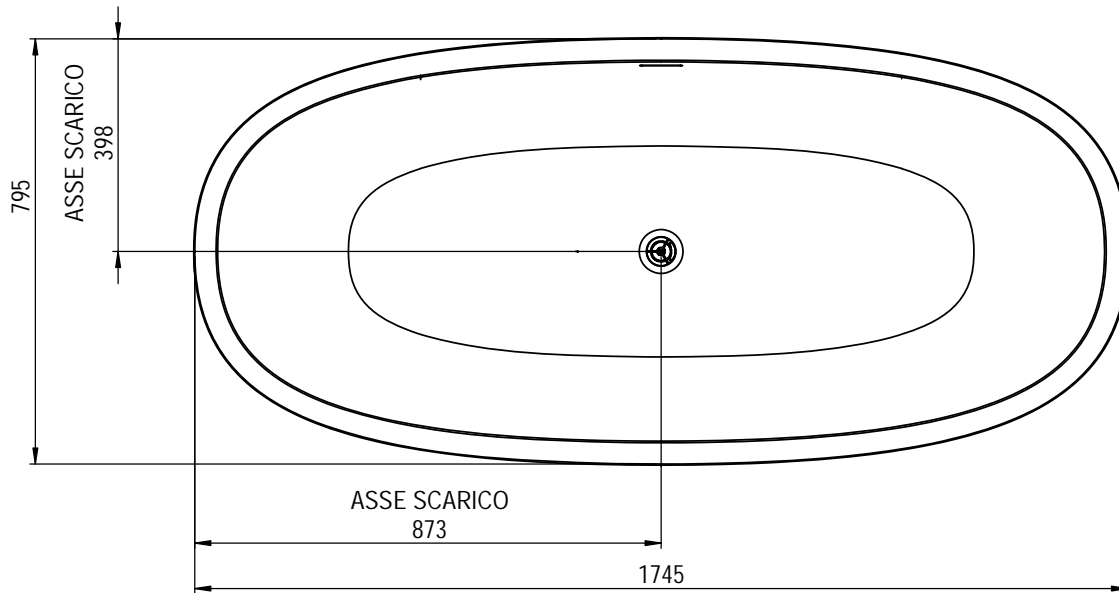

TROPPO
PIENO 60

REXA DESIGN	Cod.Art.: 24BT1011	Descriz.: VASCA BATtLA	
	Modello:	Descrpt.: KORAKRIL BLEND	
Autore: Uff.Tek. REXA	Data:	Cod.Dis.:	Material: KORAKRIL BLEND
Foglio: A3	Scala: 1:10	Misure/Size: L.174,5 P.79,5 H.55 mm.	Material:
Il presente disegno è di proprietà di REXA DESIGN. Si fa divieto a chiunque di riprodurlo o renderlo noto a terzi senza nostra autorizzazione scritta This drawing is of REXA DESIGN properties. It is forbidden to reproduce or disclosed to third parties without our written authorization Viste proiettate metodo Europeo Misure espresse in millimetri [Pollici] - Views projected European method Dimensions in mm [inch]			Finish: