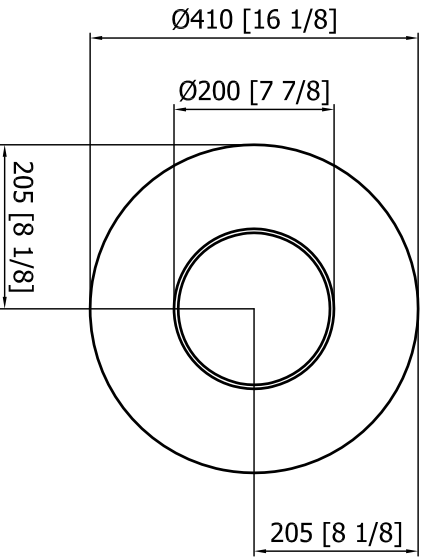

CORIAN DEEP NOCTURNE

REXA		QUOTE ESPRESSE IN MILLIMETRI		RIFERIMENTO		SIMBOLOGIA	
DESIGN		MATERIALE	CORIAN	LAVABO A PARETE HOLE		▽ LATO A VISTA	
FOGLIO		FINITURA		Ø41 H.85		FORMATO	
UFF. TECNICO	DATA	DATA MODIFICA	REV.	DESCRIZIONE	CODICE	A3	
SCALA					03HL16202		
						VALORE QUOTE BEL. GRIZZO (XX)	
						VALORE QUOTE FINITO (XXX)	
						VALORE QUOTE MONTAGNO (XXX)	
						VALORE QUOTE CARICHE (XXX)	