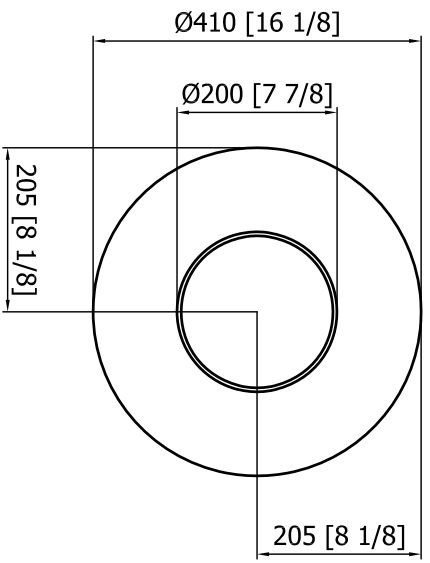

CORIAN DEEP NOCTURNE

REXA		QUOTE ESPRESSE IN MILLIMETRI		RIFERIMENTO		SIMBOLOGIA	
UFF. TECNICO	DATA	MATERIALE	CORIAN	LAVABO CX STANZA HOLE		▽ LATO A VISTA	
FOGLIO	SCALA	FINITURA		Ø41 H.85		FORMATO	
		DATA MODIFICA	REV.	DESCRIZIONE	QUANTITA'	CODICE	A3
						03HL16201	