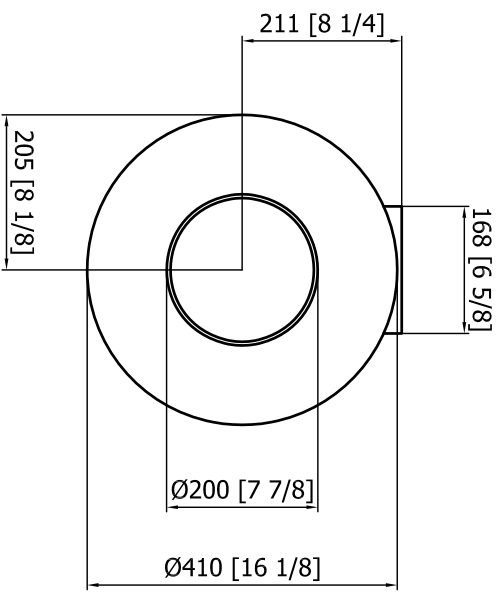

INTERNO IN DEEP NOCTURNE
INTERNAL SIDE IN DEEP NOCTURNE

Lavabo compreso di piletta a scarico libero, kit di fissaggio
Washbasin with plug, fixation kit
Washbecken mit Abfluss frei, Befestigungspaket
vasque avec vidage libre, kit de fixation
Lavabo con desague libre, kit de fijacion
раковина в комплекте с донным клапаном, набором крепления

REXA DESIGN	QUOTE ESPRESSE IN MILLIMETRI	RIFERIMENTO	SIMBOLOGIA
	MATERIALE CORIAN	LAVABO HOLE SOSPESO Ø41 H.48	△ LATO A VISTA
UFF. TECNICO	FINITURA GLACIER WHITE/DEEP NOCTURNE	QUANTITA'	FORMATO A3
FOGLIO	DATA SCALA	CODICE 02HL13201	VALORE QUOTE BEL. GRIZZO (XXX)
			VALORE QUOTE FINITO (XXX)
			VALORE QUOTE MONTAGNO (XXX)
			VALORE QUOTE CARICO (XXX)