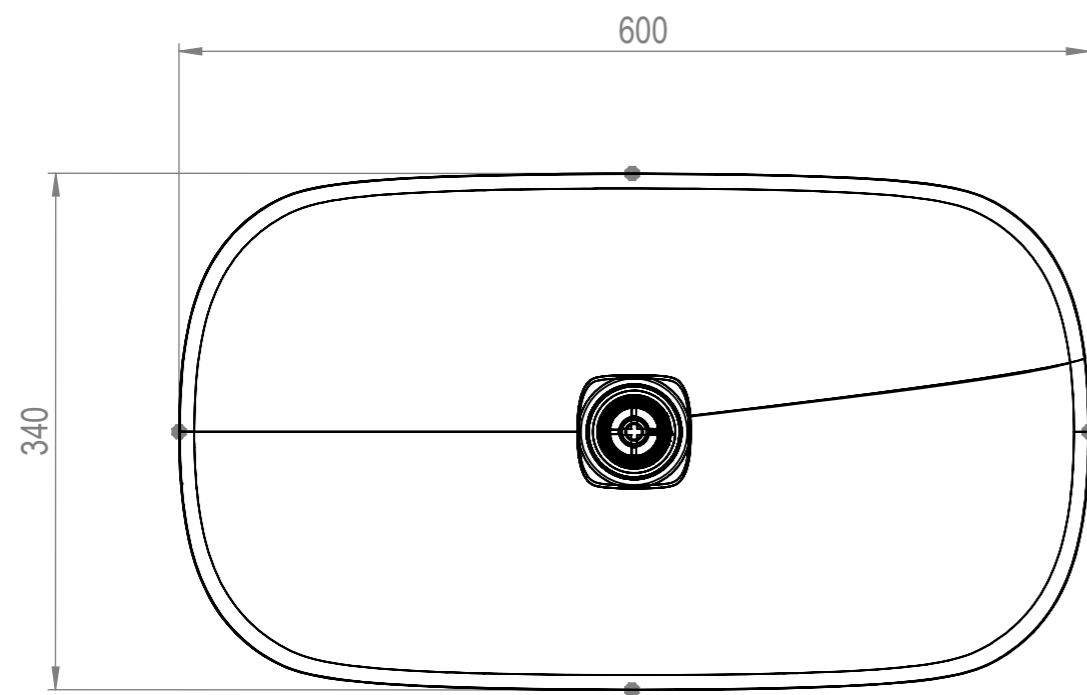

FORO SU PIANO  
TOP HOLE

**REXA**  
DESIGN

Autore:  
Uff.Tek. REXA

Data:  
07/01/20

Foglio:  
**A3**

Scala:  
**1:5**

Cod.Art.:  
01MO11201

Modello:

Cod.Dis.:  
01MO11201

Descriz.: Lavabo Moode Appoggio

Descript.:

Materiale:

Material:

Misure/Size:  
mm. L.60 P.340 H.150

Finitura: *Corian®*

Finish:

Il presente disegno è di proprietà di REXA DESIGN. Si fa divieto a chiunque di riprodurlo o renderlo noto a terzi senza nostra autorizzazione scritta  
This drawing is of REXA DESIGN properties. It is forbidden to reproduce or disclosed to third parties without our written authorization  
Viste proiettate metodo Europeo Misure espresse in millimetri [Pollici] - Views projected European method Dimensions in mm [inch]