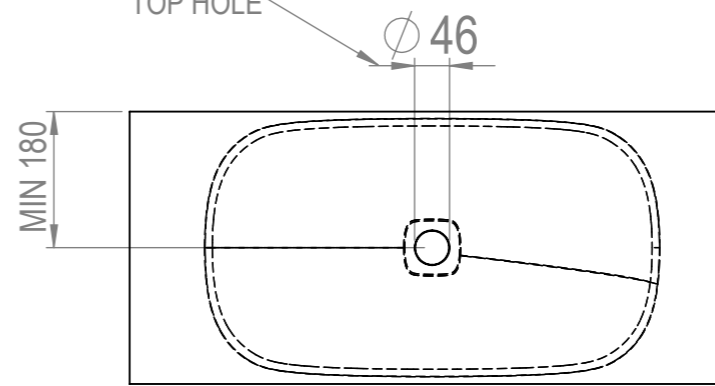

FORO SU PIANO  
TOP HOLE

**REXA**  
DESIGN

Autore:  
Uff.Tek. REXA

Data:  
07/01/20

Foglio:  
**A3**

Scala:  
**1:5**

Cod.Art.:  
01MO11201

Modello:

Cod.Dis.:  
01MO11201

Descriz.: Lavabo Moode Appoggio

Descript.:

Materiale:

Material:

Misure/Size:  
mm. L.60 P.340 H.150

Finitura: *Corian®*

Finish:

Il presente disegno è di proprietà di REXA DESIGN. Si fa divieto a chiunque di riprodurlo o renderlo noto a terzi senza nostra autorizzazione scritta  
This drawing is of REXA DESIGN properties. It is forbidden to reproduce or disclosed to third parties without our written authorization  
Viste proiettate metodo Europeo Misure espresse in millimetri [Pollici] - Views projected European method Dimensions in mm [inch]